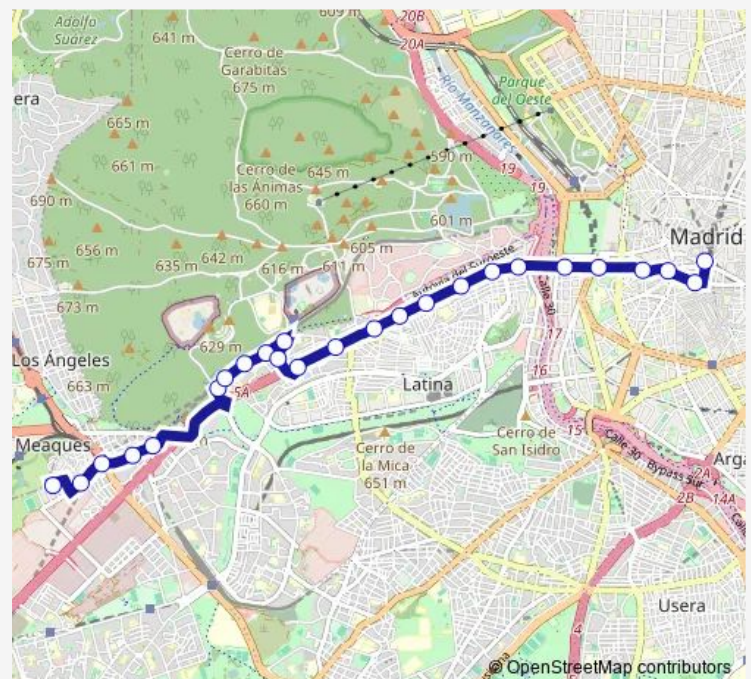

Saturday 07:00-23:30

Sunday 07:30-23:30

Route info

Direction: Benavente

Stops: 26

Trip Duration: 0 hour 40 min

Carretera De Boadilla - Galicia

Carretera De Boadilla - Centro Cultural

Colonia Jardín

Sanchidrián

Gran Capitán

Direction

Gran Capitán — Benavente

25 stops

[Open route schedule](#)

Gran Capitán