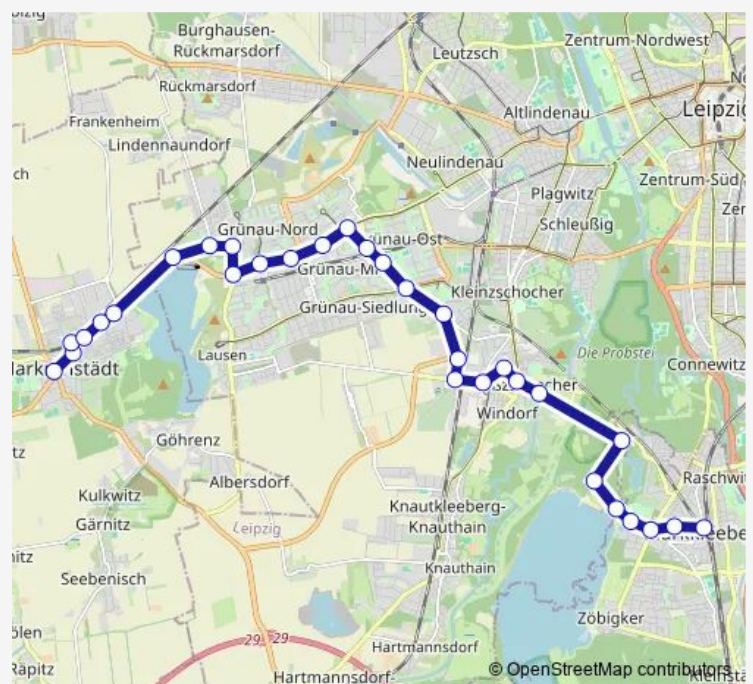

Markranstädt, An der Schachtbahn

Markranstädt, Am Anger

Markranstädt, Ostsiedlung

Leipzig, Miltitz, Friedhof

Leipzig, Geschwister-Scholl-Str.

Leipzig, Großmiltitzer Str.

Leipzig, Str. am See

Leipzig, Plovdiver Str.

Leipzig, Kiewer Str.

Leipzig, Am Kirschberg

Leipzig, Schöner Ring

Leipzig, Schönaue, Weißdornstr.

### Route schedule

Markranstädt, Schkeuditzer Str. (Markt) — Leipzig, Schö-  
nau, Weißdornstr.

Monday 00:58-23:58

Tuesday 00:58-23:58

Wednesday 00:58-23:58

Thursday 00:58-23:58

Friday 00:58-23:58

Saturday 00:58-23:58

### Route info

Direction: Markranstädt, Schkeuditzer Str. (Markt)

Stops: 15

Trip Duration: 0 hour 16 min

65 — Bus 65

BusMaps