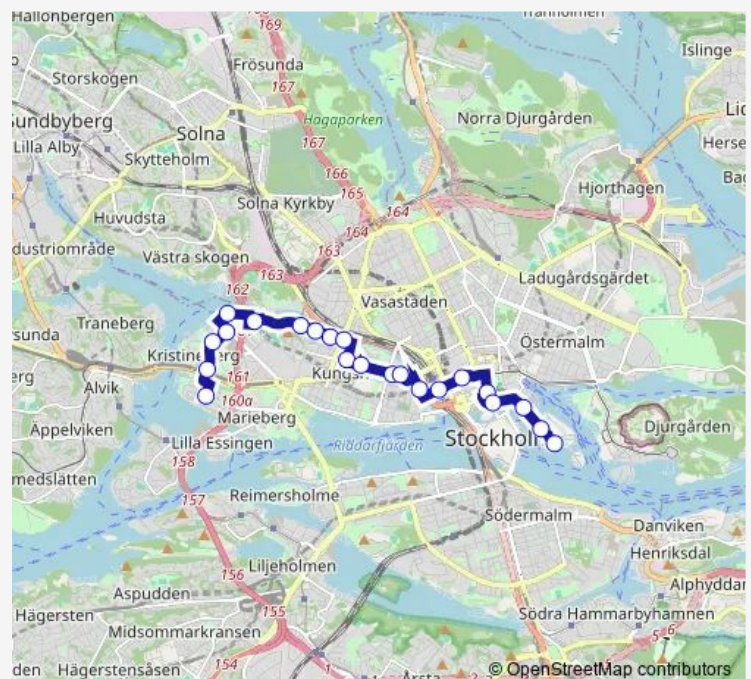

### Route info

Direction: Arkdes/Moderna museet

Stops: 23

Trip Duration: 0 hour 37 min

Frödingsvägen

Fredhäll