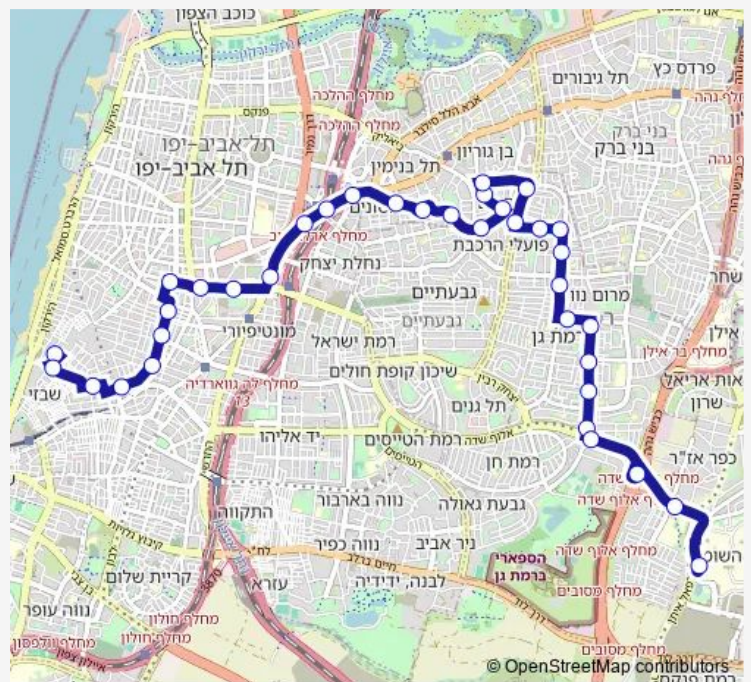

קניון עזריאלי/דרך מנחם בגין

מתחם מידטאון/דרך מנחם בגין

ת. רכבת תל אביב - סבידור/על פרשת דרכים

הבורסה/דרך ז'בוטינסקי

צומת עלית/ארלזורוב

ארלזורוב/החשמונאים

גן הקופים/ארלזורוב

קריניצי/ביאליק

הרצל/קריניצי

הרצל/קופת חולים

הרא'ה/הרצל

Route schedule

מסוף כרמלית — ביה"ח תל השומר/מיון

Monday	19:50-23:40
Tuesday	19:50-23:40
Wednesday	19:50-23:40
Thursday	19:50-23:40
Friday	14:30-14:45
Saturday	—
Sunday	19:50-23:40

Route info

Direction: מסוף כרמלית

Stops: 36

Trip Duration: 0 hour 44 min

BusMaps 65 — ביה"ח תל השומר/מיון-רמת גן <-> מסוף כרמלית/הורדה-תל אביב יפו-22

בן גוריון/ הרא"ה

בן גוריון/ הרצל

חיבת ציון/עזריאל