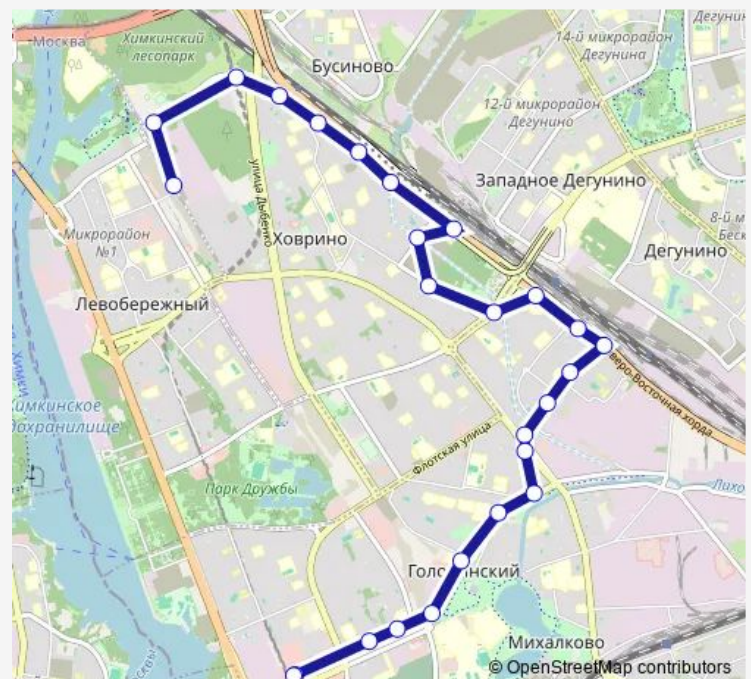

Saturday 05:08-01:08<sup>+1</sup>

Sunday 05:08-01:08<sup>+1</sup>

### Route info

Direction: Метро «Водный стадион»

Stops: 35

Trip Duration: 0 hour 55 min

65 — Метро «Водный стадион» - Левобережная улица

Клинский проезд

МЦД Грачёвская

Зеленоградская улица, 21