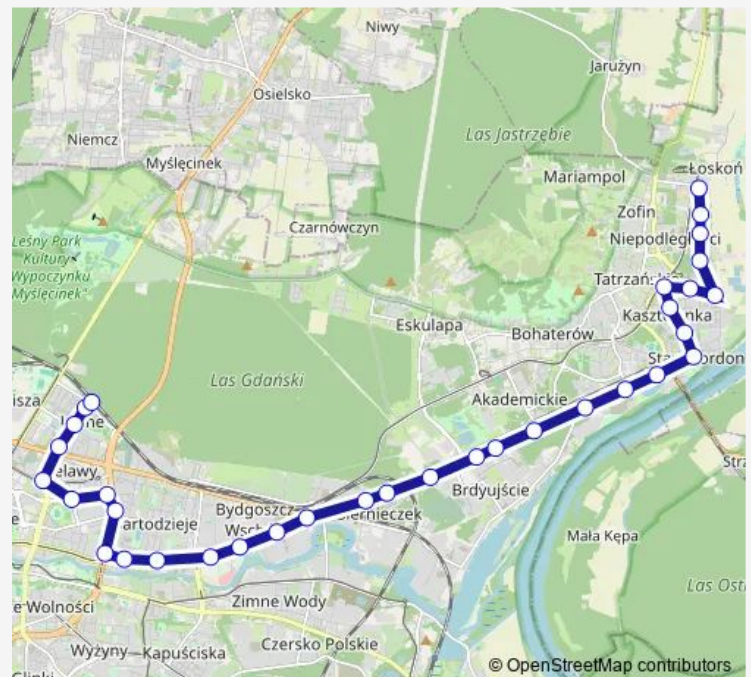

Fordońska - Wyszogrodzka

### Route schedule

Dworzec Leśne — Łoskoń

Monday 03:54-23:03

Tuesday 03:54-23:03

Wednesday 03:54-23:03

Thursday 03:54-23:03

Friday 03:54-23:03

Saturday 04:06-23:03

### Route info

Direction: Dworzec Leśne

Stops: 33

Trip Duration: 0 hour 47 min

Dworzec Fordon

Fordońska - Wiadukt

Fordon - Rynek

Wyzwolenia - Styki

## Route info

Direction: Dworzec Leśne

Stops: 9

Trip Duration: 0 hour 13 min