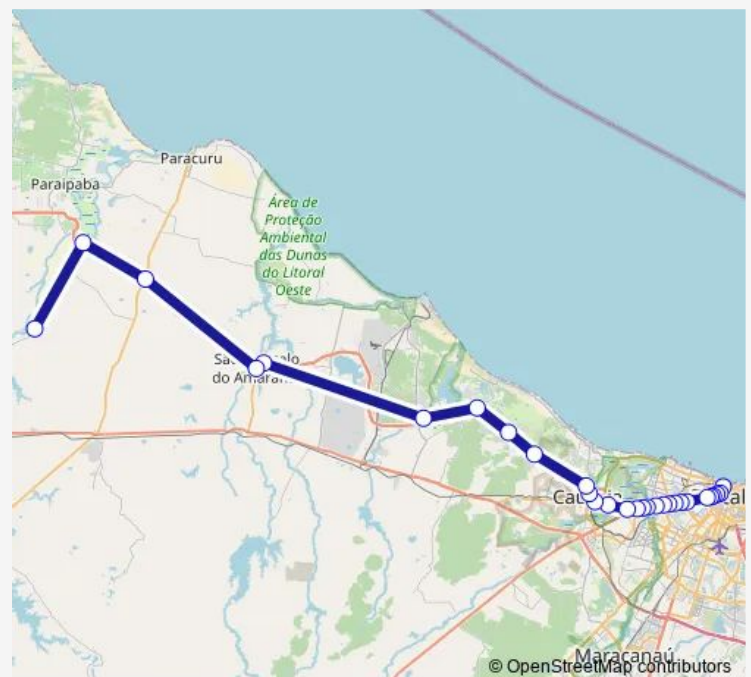

Esquina COM RUA Travessa Seleta

Terminal Rodoviario Antonio Bezerra

Banco DO Brasil Caucaia

Assai Atacadista Caucaia

Passarela Tabapua

Ultra GAS Caucaia

Posto Iparana II Caucaia

Faculdade Fatene / Anfiteatro DE Caucaia

Inss / Terminal Malvinas Caucaia

Posto BR Caucaia Volta

Alto DO Garrote / Carangueijo

Route schedule

Agencia Centro Fretcar — Praca DO Serrote / Final DE Linha

Monday 15:15

Tuesday 15:15

Wednesday 15:15

Thursday 15:15

Friday 15:15

Saturday 15:15

Sunday —

Route info

Direction: Agencia Centro Fretcar

Stops: 29

Trip Duration: 2 hour 7 min

65 — Fortaleza/Serrote

Posto DO Garrote

Entrada Lagoa DO Banana

Posto Shell Rota DO SOL Poente

CEO DE SAO Goncalo

Terminal Rodoviario DE SAO Goncalo

Quatro Bocas Rota DO SOL Poente

Entrada DA Volta / Rota DO SOL Poente