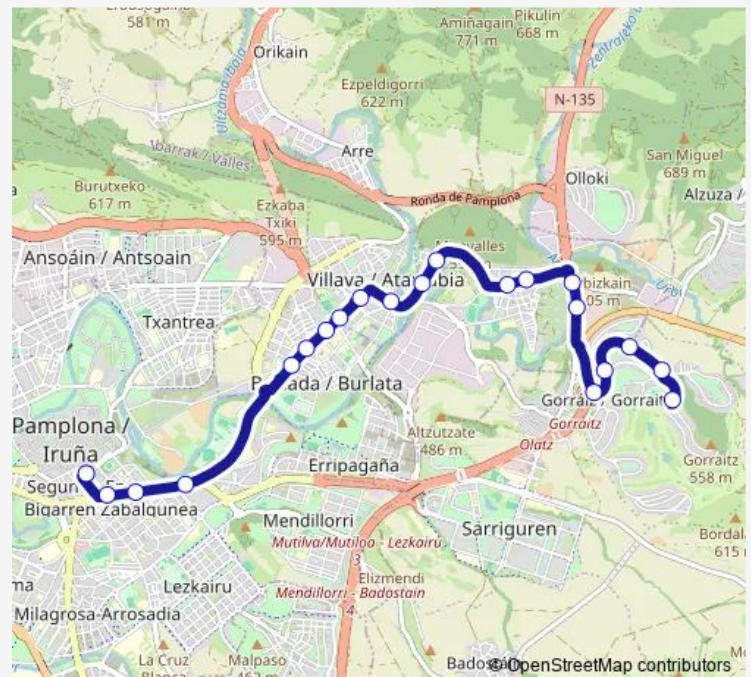

Avda. Baja Navarra (frente nº 28)

Pza. de las Merindades nº 1-2

C/ Cortes de Navarra nº 3

### Route schedule

Gorráiz Avda. Egüés nº 70 — C/ Cortes de Navarra nº 3

Monday 22:52-23:15

Tuesday 22:52-23:15

Wednesday 22:52-23:15

Thursday 22:52-02:52<sup>+1</sup>

Friday 03:13-02:52<sup>+1</sup>

Saturday 03:13-02:52<sup>+1</sup>

### Route info

Direction: Gorráiz Avda. Egüés nº 70

Stops: 21

Trip Duration: 0 hour 32 min

N05 — Cortes de Navarra – Huarte

BusMaps