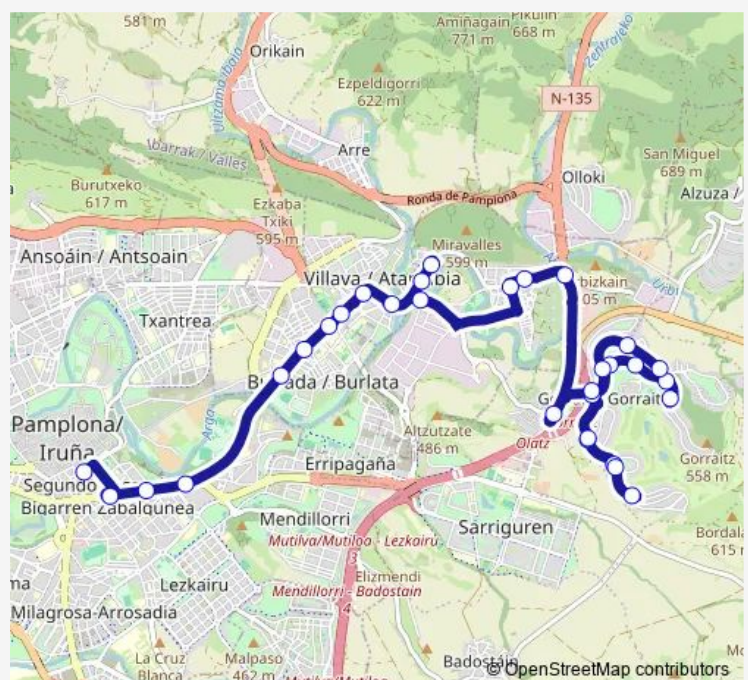

### Route info

Direction: C/ Cortes de Navarra nº 3

Stops: 31

Trip Duration: 0 hour 31 min

N05 — Cortes de Navarra – Huarte

Gorráiz c/ Camino Ardanaz (c/ Zaldoko)

Gorráiz c/ Camino Ardanaz (c/ Gurimendi)

Gorráiz Avda. Egüés nº 28

Gorráiz Avda. Egüés nº 48

Gorráiz Avda. Egüés nº 62

Gorráiz Avda. Egüés nº 70

Gorráiz c/ Itaroa (frente nº 190)

Gorráiz c/ Itaroa (frente nº 96-98)

Gorráiz Avda. Egüés nº 13

Gorráiz Rot. salida (c/ Urbikain)

## Route info

Direction: Gorráiz Avda. Egüés nº 70

Stops: 20

Trip Duration: 0 hour 32 min