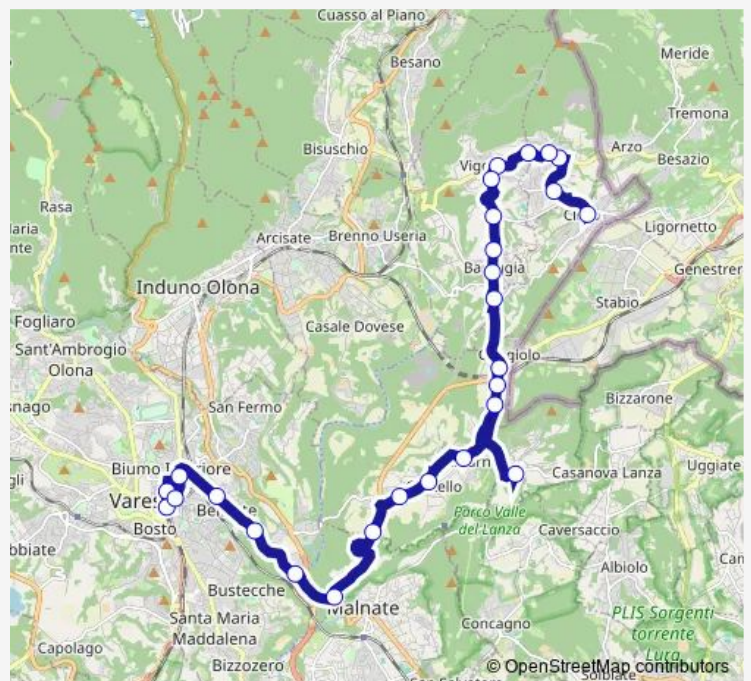

Viggiu', Fratellanza

Viggiu', Roma 108/Risorgimento

Saltrio, Viggiu' 59

Route schedule

Varese, Kennedy,Autostazione — Clivio, Scarpazza,parcheggio,ex deposito

Monday	06:05-20:45
Tuesday	06:05-20:45
Wednesday	06:05-20:15
Thursday	06:05-20:45
Friday	06:05-20:45
Saturday	06:05-20:45
Sunday	10:45-18:45

Route info

Direction: Varese, Kennedy,Autostazione

Stops: 26

Trip Duration: 0 hour 45 min

N05 — Varese-Cantello-Clivio dir. Rodero

Saltrio, Cavour 6 fr. Garibaldi

Saltrio, Cavour fr. Municipio

Saltrio, Clivio 30-32-34