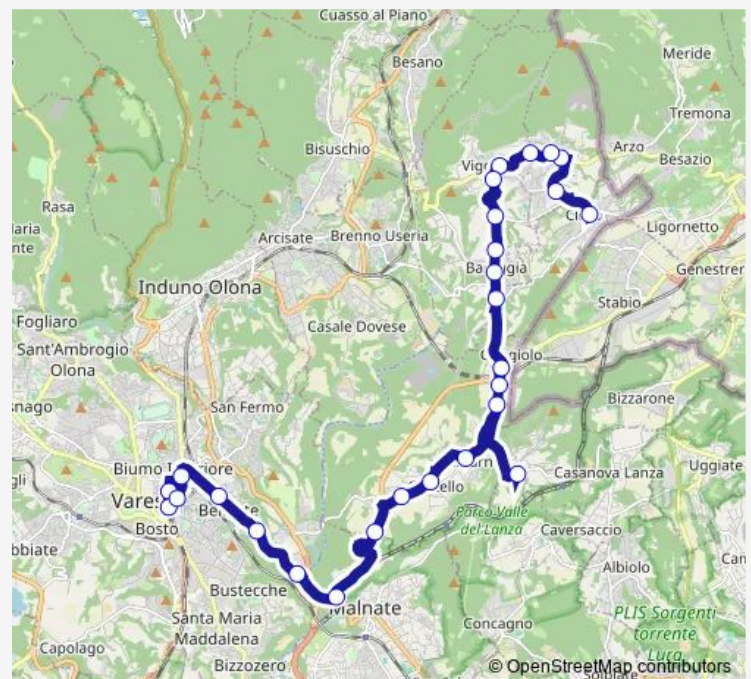

Viggiu', Fratellanza

Viggiu', Roma 108/Risorgimento

Saltrio, Viggiu' 59

Route schedule

Varese, Kennedy,Autostazione — Clivio, Scarpazza,parcheggio,ex deposito

Monday 06:05-20:15

Tuesday 06:05-20:15

Wednesday 06:05-20:15

Thursday 06:05-20:15

Friday 06:05-20:45

Saturday 06:05-20:45

Sunday 10:45-18:45

Route info

Direction: Varese, Kennedy,Autostazione

Stops: 26

Trip Duration: 0 hour 45 min

Saltrio, Cavour 6 fr. Garibaldi

Saltrio, Cavour fr. Municipio

Saltrio, Clivio 30-32-34

Saltrio, Molino di Sopra, scuole medie

Clivio, Scarpazza, parcheggio, ex deposito

Direction

Clivio, Scarpazza fr. parcheggio,ex dep. — Varese, Trento 1,Stazione Fn

Wednesday 12:40-18:20

Thursday 12:40-18:20

Friday 06:45-18:45

Saturday 06:45-18:45

Sunday —

Route info

Direction: Varese, Kennedy,Autostazione

Stops: 26