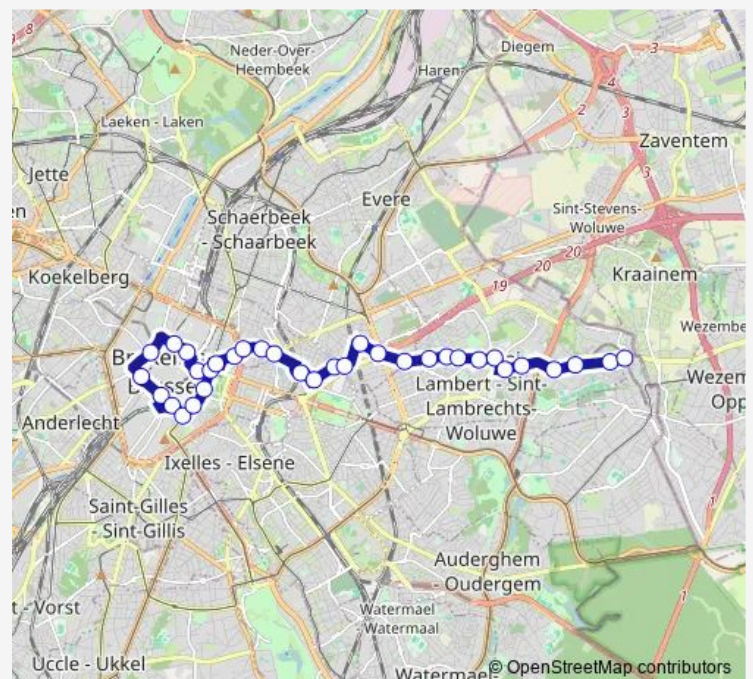

Bus N05 Gare Centrale - Kraainem

[Go to website](#)

Direction

Kraainem — Gare Centrale

26 stops

[Open route schedule](#)

- Kraainem
- Alma
- Vandervelde
- Klakkedelle
- Roodebeek
- Hymans
- Moonens
- Verheyleweghen
- Speeckaert
- Heydenberg
- Mai
- Levie
- Diamant
- Plasky
- Jamblinne DE Meux
- Gueux
- Marguerite
- Ambiorix
- Waterloo Wilson
- Gutenberg
- Saint-Josse

Route schedule

Kraainem — Gare Centrale

Monday	24:17-02:18 ⁺¹
Tuesday	24:17-02:18 ⁺¹
Wednesday	24:17-02:18 ⁺¹
Thursday	24:17-02:18 ⁺¹
Friday	24:17-02:18 ⁺¹
Saturday	24:17-02:18 ⁺¹
Sunday	—

Route info

Direction: Kraainem

Stops: 26

Trip Duration: 0 hour 27 min

N05 — Gare Centrale - Kraainem

Madou

Presse

Parc

Rosa Parks

Gare Centrale

Route info

Direction: Gare Centrale

Stops: 34

Trip Duration: 0 hour 41 min

Speeckaert

Verheyleweghen

Moonens

Hymans