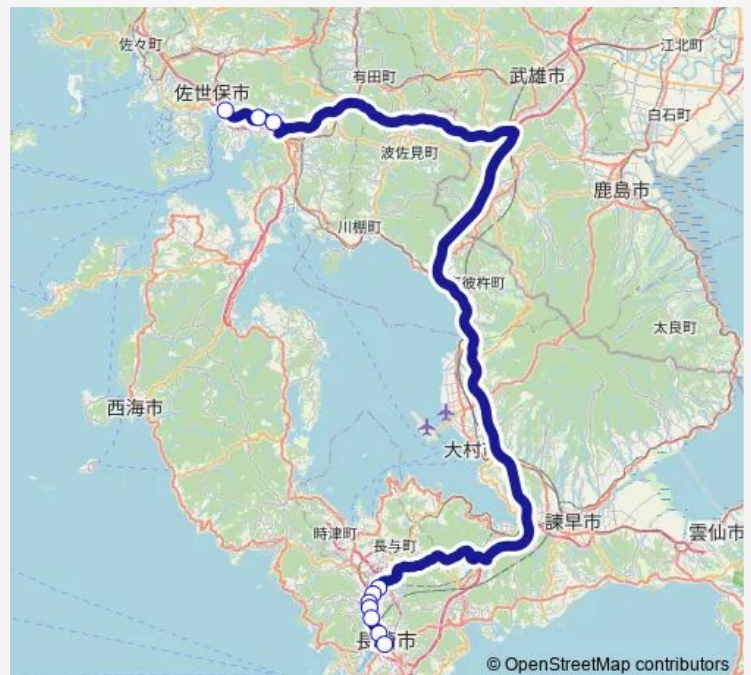

Bus 【高速】長崎・中央橋 【高速】長崎・中央橋- ノンストップ;昭和町

[Go to website](#)

Direction

佐世保バスセンターターミナル — 中央橋右回り

10 stops

[Open route schedule](#)

佐世保バスセンターターミナル

日宇駅前上り

卸本町入口上り

昭和町上り

長大東門前上り

大橋（長崎）郊外線上り

平和公園左回り

浦上駅前左回り

長崎駅前降車専用

中央橋右回り

Route schedule

佐世保バスセンターターミナル — 中央橋右回り

Monday 06:30-16:00

Tuesday 06:30-16:00

Wednesday 06:30-16:00

Thursday 06:30-16:00

Friday 06:30-16:00

Saturday 06:30-16:00

Sunday 06:30-16:00

Route info

Direction: 佐世保バスセンターターミナル

Stops: 10

Trip Duration: 1 hour 38 min

■ 【高速】長崎・中央橋 — 【高速】長崎・中央橋-
中央橋ノンストップ;昭和町