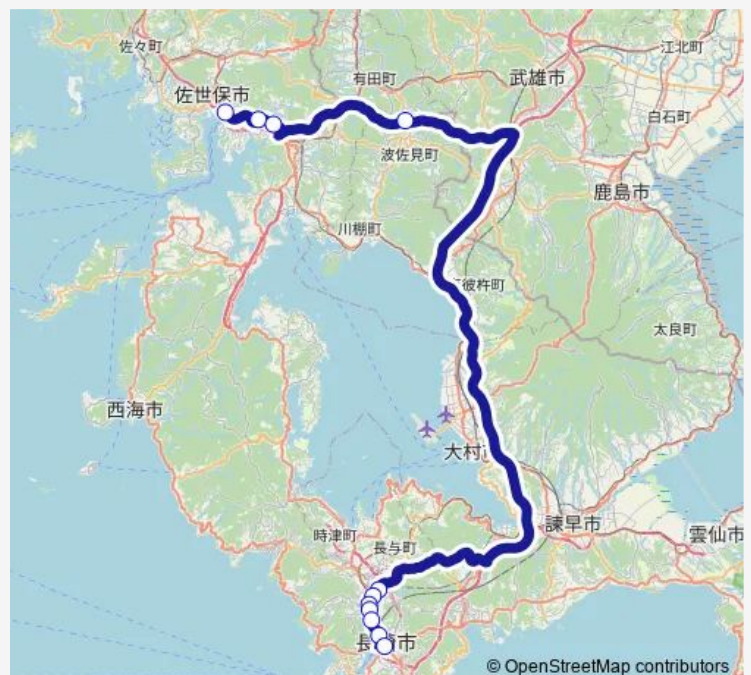

Bus 【高速】長崎・中央橋

【高速】長崎・中央橋波佐見有田インター・昭和町

[Go to website](#)

Direction

佐世保バスセンターターミナル — 中央橋右回り

11 stops

[Open route schedule](#)

佐世保バスセンターターミナル

日宇駅前上り

卸本町入口上り

波佐見有田インター上り

昭和町上り

長大東門前上り

大橋（長崎）郊外線上り

平和公園左回り

浦上駅前左回り

長崎駅前降車専用

中央橋右回り

Route schedule

佐世保バスセンターターミナル — 中央橋右回り

Monday 09:00

Tuesday 09:00

Wednesday 09:00

Thursday 09:00

Friday 09:00

Saturday 09:00

Sunday 09:00

Route info

Direction: 佐世保バスセンターターミナル

Stops: 11

Trip Duration: 1 hour 43 min

■ 【高速】長崎・中央橋 — 【高速】長崎・中央橋波佐見有田インター・昭和町