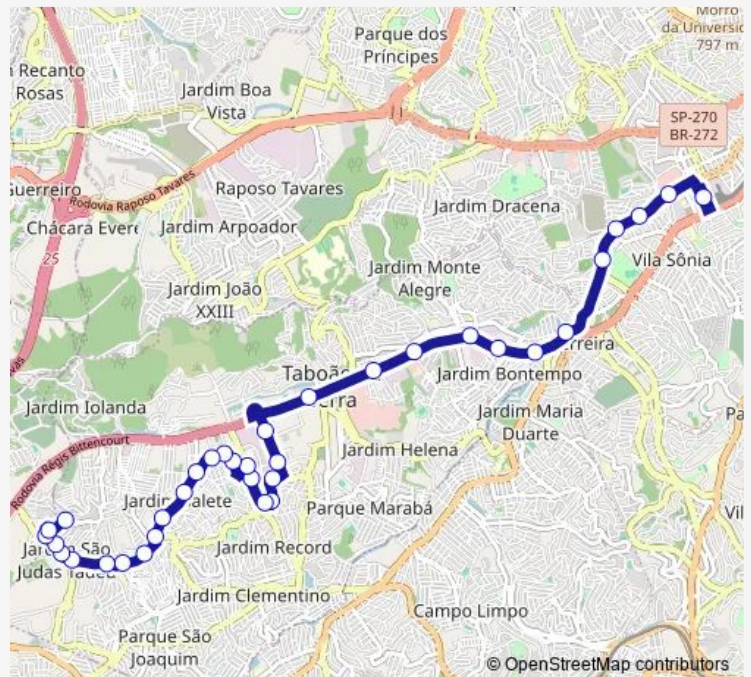

### Route schedule

Terminal do Metro Vila Sonia — Rua Chico Mendes (Oposto ao n 10)

Monday 00:15-23:55

Tuesday 00:15-23:55

Wednesday 00:15-23:55

Thursday 00:15-23:55

Friday 00:15-23:55

Saturday 00:05-23:25

### Route info

Direction: Terminal do Metro Vila Sonia

Stops: 35

Trip Duration: 0 hour 50 min

079 — Taboao DA Serra (Jardim SAO Judas Tadeu) - SAO Paulo (Metro Vila Sonia)

Estr. Benedito Cesario de Oliveira 525 - Vila Iasi Taboao da Serra - SP 06767-280 Brasil

## Route info

Direction: Rua Chico Mendes (Oposto ao n 10)

Stops: 26

Trip Duration: 0 hour 45 min

Av. Pirajussara 4803

Av. Pirajussara 4011

Av. Pirajussara 3815

Avenida Eliseu de Almeida 3305