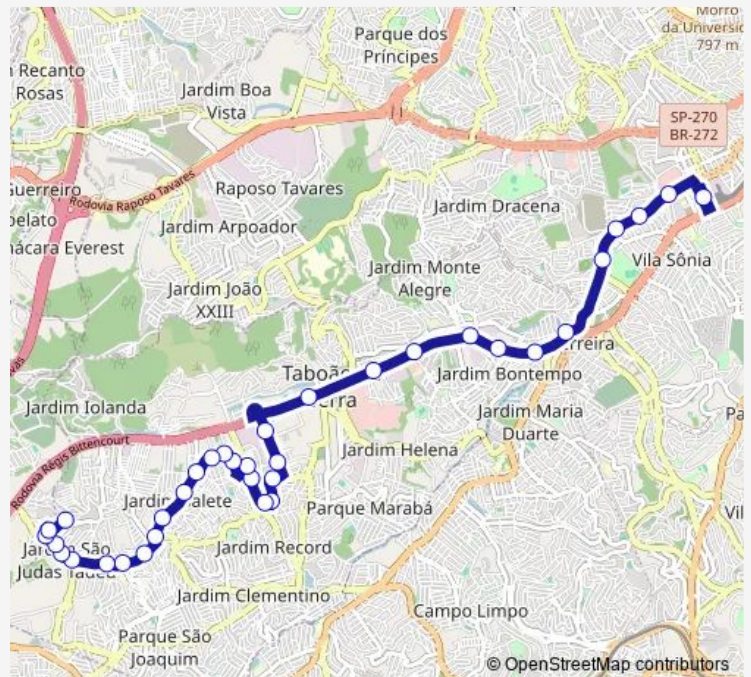

### Route schedule

Terminal do Metro Vila Sonia — Rua Chico Mendes (Oposto ao n 10)

Monday	00:15-23:55
Tuesday	00:15-23:55
Wednesday	00:15-23:55
Thursday	00:15-23:55
Friday	00:15-23:55
Saturday	00:05-23:25
Sunday	00:20-23:40

### Route info

Direction: Terminal do Metro Vila Sonia

Stops: 35

Trip Duration: 0 hour 50 min

079 — Taboao DA Serra (Jardim SAO Judas Tadeu) - SAO Paulo (Metro Vila Sonia)

Estr. Benedito Cesario de Oliveira 525 - Vila Iasi Taboao da Serra - SP 06767-280 Brasil

## Route info

Direction: Rua Chico Mendes (Oposto ao n 10)

Stops: 26

Trip Duration: 0 hour 45 min

Av. Pirajussara 4803

Av. Pirajussara 4011

Av. Pirajussara 3815

Avenida Eliseu de Almeida 3305