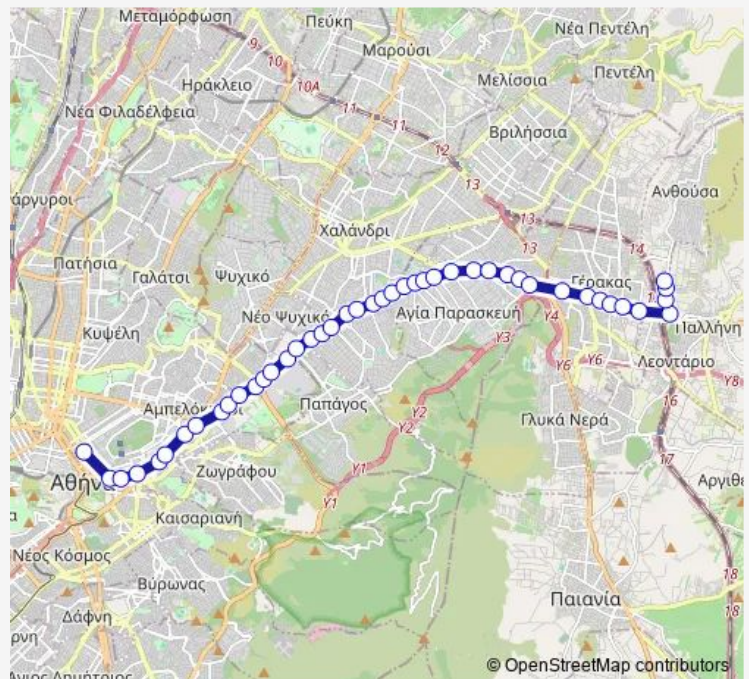

Saturday 05:00-23:30

Sunday 05:00-23:30

Route info

Direction: ΑΜΑΞΟΣΤΑΣΙΟ(ΤΕΡΜΑ)

Stops: 47

Trip Duration: 1 hour 5 min

A5 — Ακαδημία - Αγ. Παρασκευή - Ανθούσα

ΝΟΜΙΣΜΑΤΟΚΟΠΕΙΟ