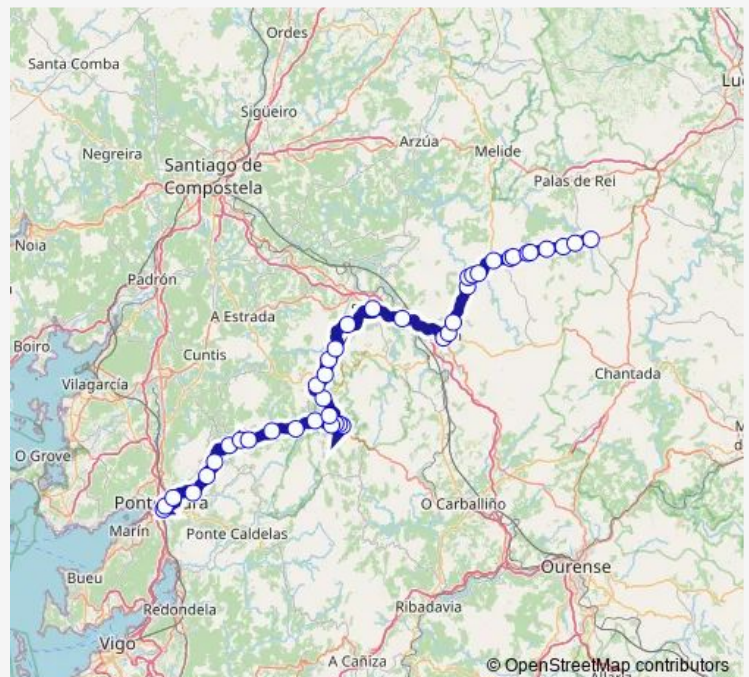

Forcarei

Dúas Igrexas

Cruce San Bertomeu

Route schedule

Pontevedra E.A. — Monterroso

Monday 12:00

Tuesday 12:00

Wednesday 12:00

Thursday —

Friday 12:00

Saturday —

Sunday —

Route info

Direction: Pontevedra E.A.

Stops: 41

Trip Duration: 1 hour 45 min