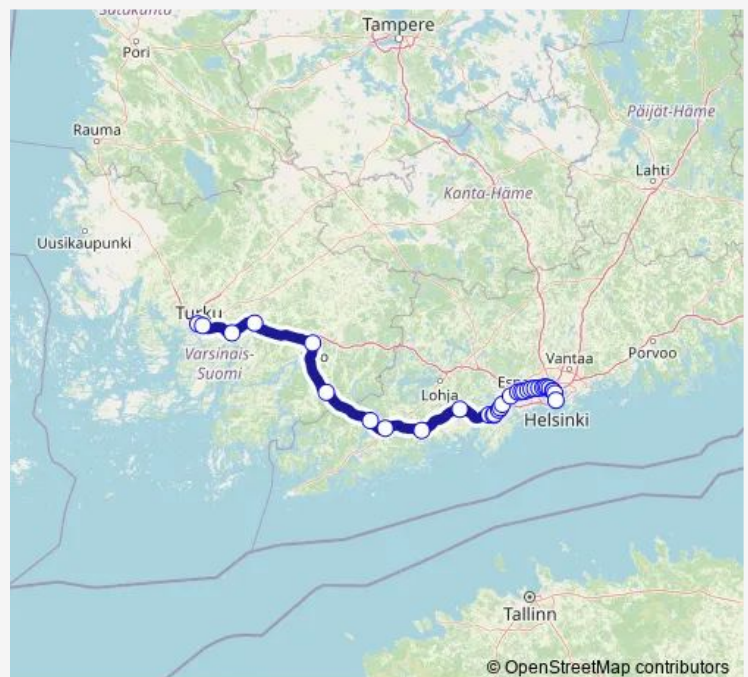

Long Distance Trains S 946 Turku - Helsinki

[Go to website](#)

Direction

Turku — Helsinki

32 stops

[Open route schedule](#)

- Turku
- Kupittaa
- Piikkiö
- Paimio
- Salo
- Ervelä
- Pohjankuru
- Karjaa
- Inkoo
- Siuntio
- Kirkkonummi
- Tolsa
- Heikkilä
- Jorvas
- Vasikkahaka
- Masala
- Kauklahti
- Espoo
- Tuomarila
- Koivuhovi
- Kauniainen

Route schedule

Turku — Helsinki

Monday	—
Tuesday	—
Wednesday	—
Thursday	—
Friday	—
Saturday	07:34
Sunday	—

Route info

Direction: Turku

Stops: 32

Trip Duration: 2 hour 6 min

■ S 946 — Turku - Helsinki

Kera

Kilo

Leppävaara

Mäkkylä

Pitäjänmäki

Valimo

Huopalahti

Helsinki Kivihaka