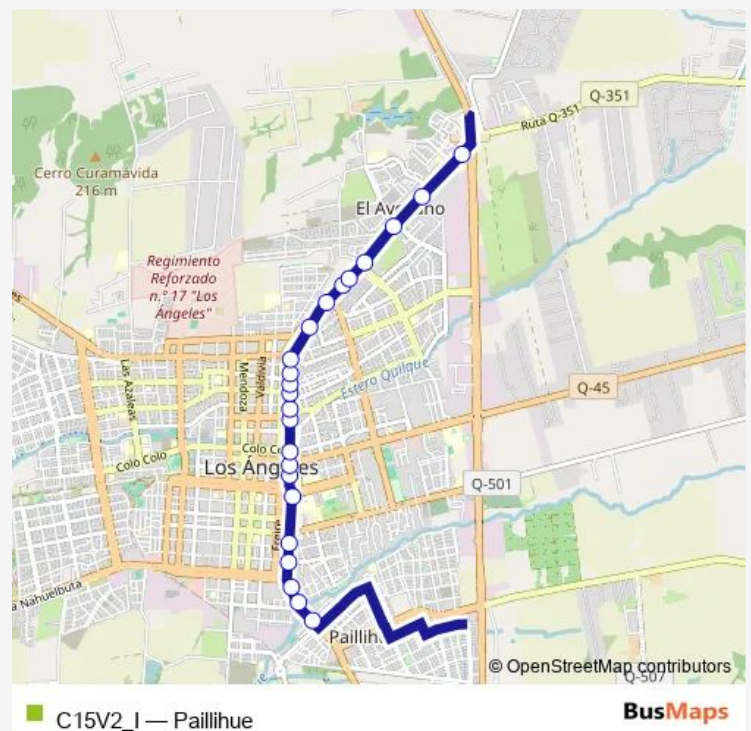

Direction

Los Carrera / Edmundo Arellano — Sor Vicenta / Las Industrias

23 stops

[Open route schedule](#)

Los Carrera / Edmundo Arellano

Los Carrera / Maria Auxiliadora

Los Carrera / Vicuna Mackenna

Los Carrera / Eleuterio Ramirez

Villagran / Janequeo

Villagran / Lincoyan

Villagran / Ororpello

Villagran / Thomas Alba Edison

Sor Vicenta / Guillermo Marconi

Sor Vicenta / Pje. Tres

Sor Vicenta / Oriente

Sor Vicenta / Terminal de buses Los Angeles

Sor Vicenta / Nieves Vasquez

Route schedule

Los Carrera / Edmundo Arellano — Sor Vicenta / Las Industrias

Monday 07:51-19:57

Tuesday 07:51-19:57

Wednesday 07:51-19:57

Thursday 07:51-19:57

Friday 07:51-19:57

Saturday 07:51-19:57

Sunday 07:51-19:57

Route info

Direction: Los Carrera / Edmundo Arellano

Stops: 23

Trip Duration: 0 hour 17 min

C15V2_I — Paillihue

Sor Vicenta / Supermercado