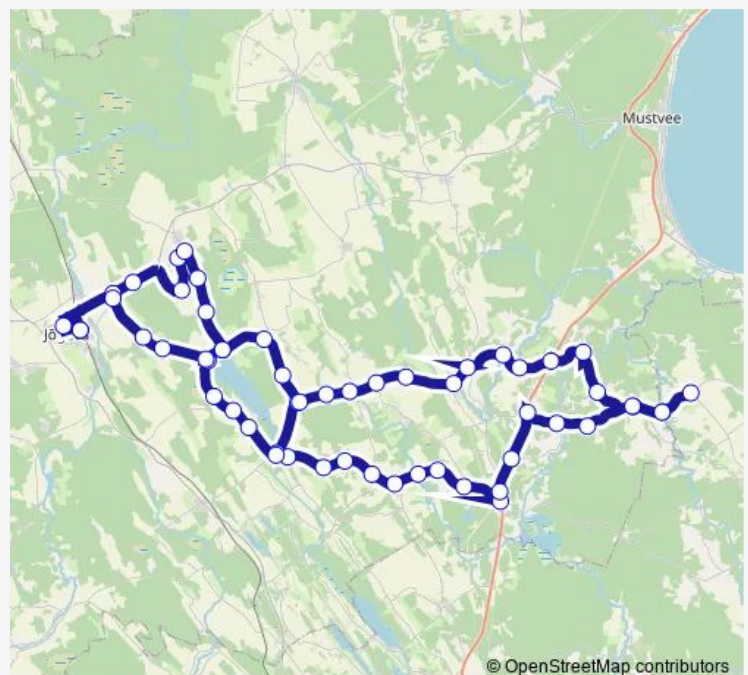

Bus 180 Jõgeva - Palamuse - Assikvere - Voore - Kuremaa - Jõgeva

[Go to website](#)

Direction

Jõgeva — Jõgeva

56 stops

[Open route schedule](#)

Jõgeva
Piiri
Mutso
Metsa
Vilina
Laiuse kalmistu
Sootaga
Alavere
Metskonna
Kuremaa
Soomevere
Kiisa
Toovere
Palamuse
Palamuse kalmistu
Eerikvere
Süvalepa
Maardla tee
Kudina
Rahivere
Virtsa

Route schedule

Jõgeva — Jõgeva

Monday	16:00
Tuesday	16:00
Wednesday	16:00
Thursday	16:00
Friday	16:00
Saturday	—
Sunday	—

Route info

Direction: Jõgeva

Stops: 56

Trip Duration: 1 hour 55 min

180 — Jõgeva - Palamuse - Assikvere - Voore - Kuremaa - Jõgeva

Saarejärve

Saare

Vanasaare

Vahimetsa tee

Saareküla

Kääpa lasteaed

Runga

Halliku