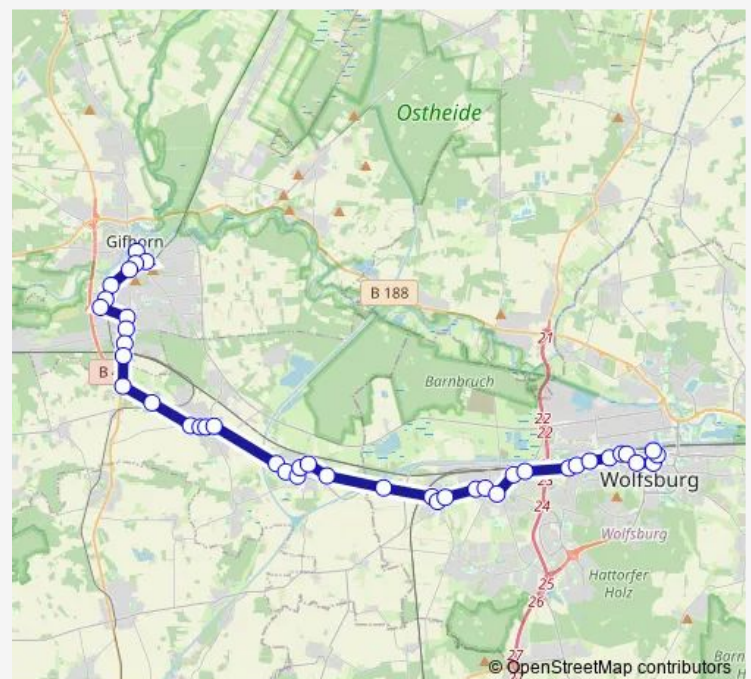

Wolfsburg, Seilerstraße

Wolfsburg, Tunnel West

Wolfsburg, Saarstraße

Wolfsburg, Brücke VW-West

Wolfsburg, Grauhorststraße

Wolfsburg, Brücke Sandkamp

Wolfsburg, Technoforum

Wolfsburg, Mozartstraße

Calberlah, Kannenberg

Route schedule

Wolfsburg, Hauptbahnhof — Gifhorn, Steinweg

Monday 05:00-22:00

Tuesday 05:00-22:00

Wednesday 05:00-22:00

Thursday 05:00-22:00

Friday 05:00-24:00

Saturday 06:00-24:00

Sunday 11:00-21:00

Route info

Direction: Wolfsburg, Hauptbahnhof

Stops: 41

Trip Duration: 0 hour 59 min

Calberlah, Berliner Straße

Calberlah, Ortsmitte

Route info

Direction: Gifhorn, Steinweg

Stops: 42

Trip Duration: 0 hour 56 min

Wolfsburg, Sülfeld

Wolfsburg, Vierherren

Wolfsburg, Fallersleben West

Wolfsburg, Schwefelbad