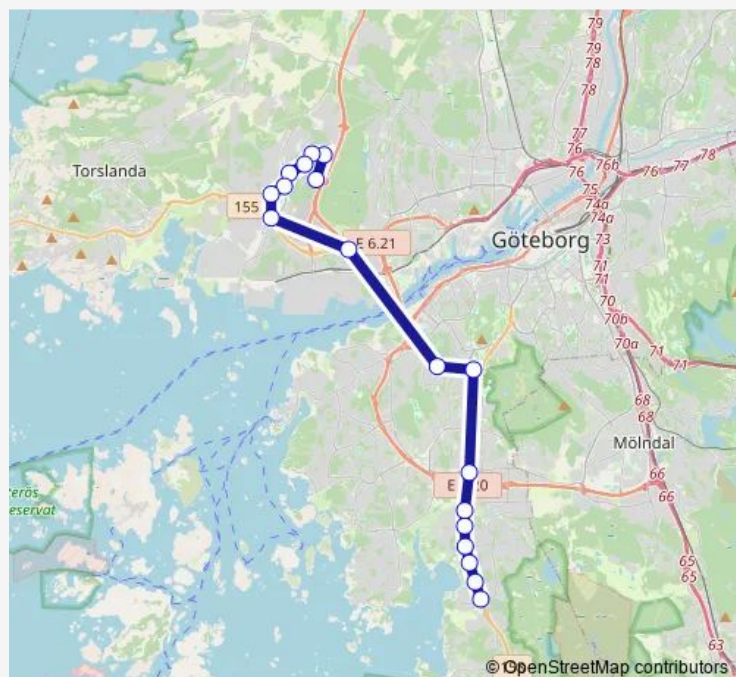

Göteborg Marklandsgatan

Radiomotet

Pilegården

Askim Stationsväg

Trollängen

Askimsbadet

Hovåsskolan

Hovås nedre

Route schedule

Volvo Torslanda Ra — Hovås nedre

Monday 14:58-18:35

Tuesday 14:58-18:35

Wednesday 14:58-18:35

Thursday 14:58-18:35

Friday 14:58-18:35

Saturday —

Sunday —

Route info

Direction: Volvo Torslanda Ra

Stops: 18

Trip Duration: 0 hour 36 min

180

BusMaps

Direction

Hovås nedre — Volvo Torslanda Ra

18 stops

[Open route schedule](#)

Hovås nedre

Hovåsskolan

Askimsbadet

Trollängen

Askim Stationsväg