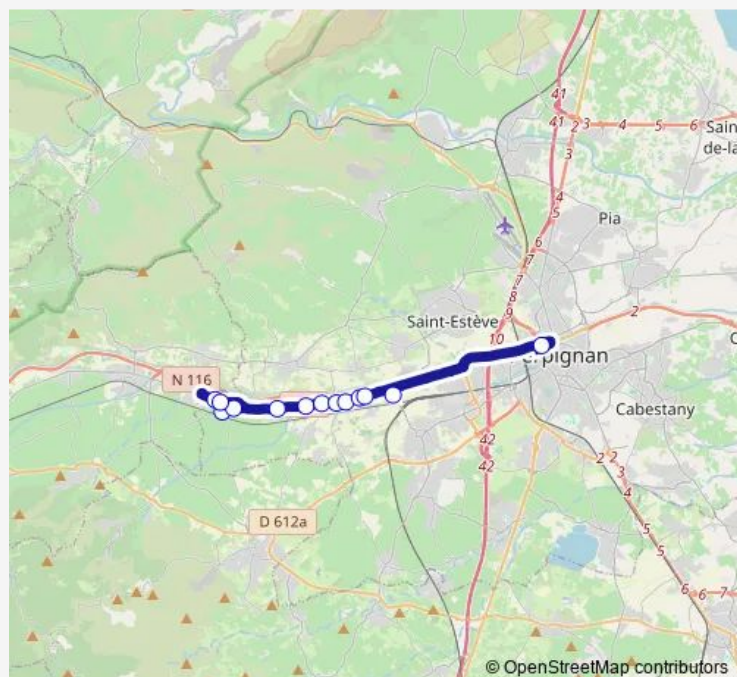

Portes du Soler

Route de Toulouges

Gare Routière Méditerranée

Route schedule

Route de Corbère — Gare Routière Méditerranée

Monday —

Tuesday —

Wednesday 06:45

Thursday —

Friday —

Saturday —

Sunday —

Route info

Direction: Route de Corbère

Stops: 13

Trip Duration: 0 hour 40 min