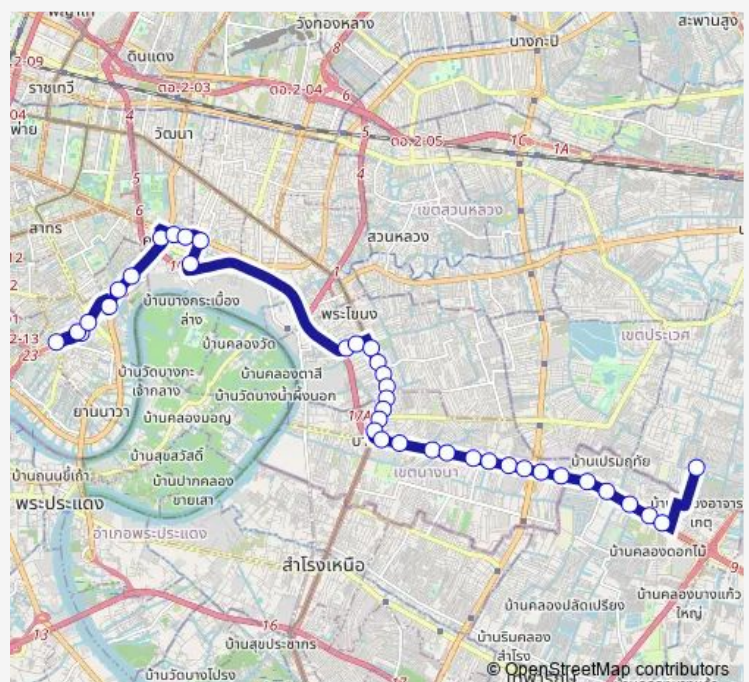

ซอยสุขุมวิท 101/2;Soi Sukhumvit 101/2

### Route schedule

คูสำราญประดิษฐ์;Bus Depot Sathu Pradit —  
มหาวิทยาลัยรามคำแหง 2;Ramkhamhaeng University  
(Bangna Campus)

Monday 00:00

Tuesday 00:00

Wednesday 00:00

Thursday 00:00

Friday 00:00

Saturday 00:00

### Route info

Direction: คูสำราญประดิษฐ์;Bus Depot Sathu Pradit

Stops: 38

Trip Duration: 1 hour 8 min

180 — [ท] ม.รามคำแหง 2 - เซ็นทรัลพระราม 3;[E]  
Ramkhamhaeng 2 - Central Rama 3

BTS อุดมสุข(ทางออก 1);Bts Udomsuk (Exit 1)