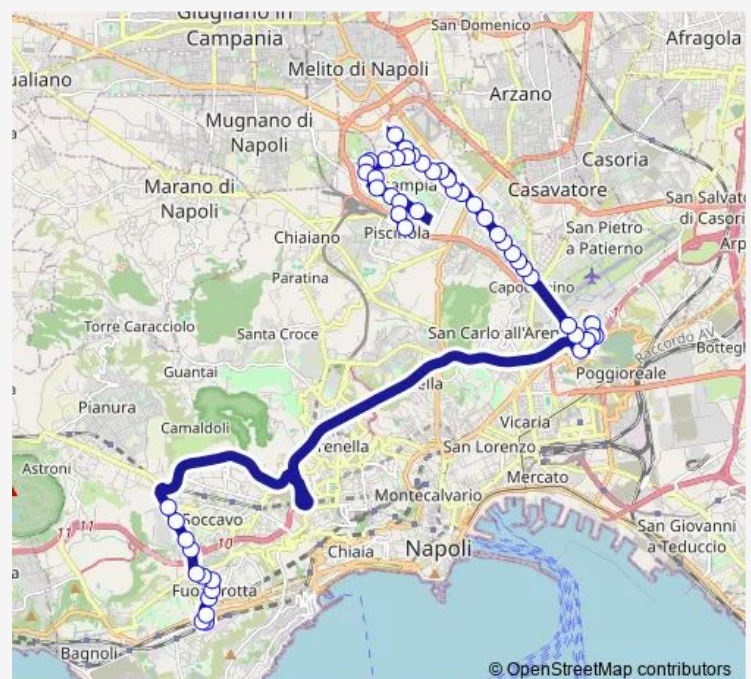

F.Lli Cervi -Parco Della Gioia

Monte Rosa - Monte S. Gabriele

Monte Rosa - Libertà

Route schedule

Zuccarini - M1 - Piscinola — Piazzale Tecchio

Monday 06:00-21:45

Tuesday 06:00-21:45

Wednesday 06:00-21:45

Thursday 06:00-21:45

Friday 06:00-21:45

Saturday 06:10-21:25

Sunday 06:25-21:20

Route info

Direction: Zuccarini - M1 - Piscinola

Stops: 50

Trip Duration: 1 hour 25 min

Monte Rosa - Mercatino Rionale

Roma Verso Scampia

Secondigliano - Quadrivio Arzano

Secondigliano - Chiesa

Secondigliano - Regina Margherita

Secondigliano - Piscina

Secondigliano - Monte S.Michele

Secondigliano - Villa Cimmino