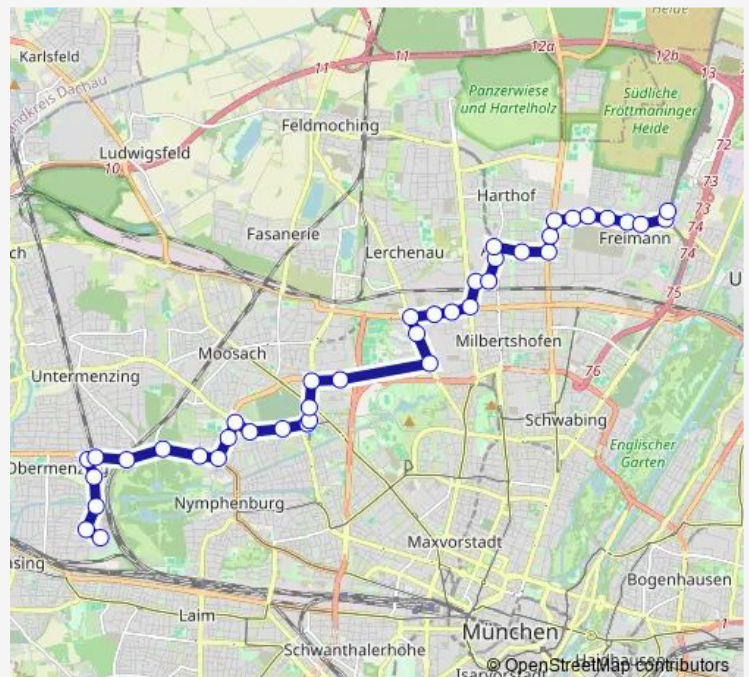

Direction

Kieferngarten — Am Hart

12 stops

[Open route schedule](#)

Kieferngarten

Bernsteinweg

Paul-Hindemith-Allee

Euro-Industriepark Nord

Route schedule

Kieferngarten — Am Hart

Monday	05:13-00:53 ⁺¹
Tuesday	05:13-00:53 ⁺¹
Wednesday	05:13-00:53 ⁺¹
Thursday	05:13-00:53 ⁺¹
Friday	05:13-00:53 ⁺¹
Saturday	05:33-00:53 ⁺¹
Sunday	06:33-00:53 ⁺¹

Route info

Direction: Kieferngarten

Stops: 12

Trip Duration: 0 hour 14 min

Direction

Berduxstraße — Kieferngarten

40 stops

[Open route schedule](#)

Berduxstraße

Maria-Ward-Straße

In den Kirschen

Nederlinger Straße

Mettenstraße

Sadelerstraße

Westfriedhof

Westfriedhof

Hanauer Straße