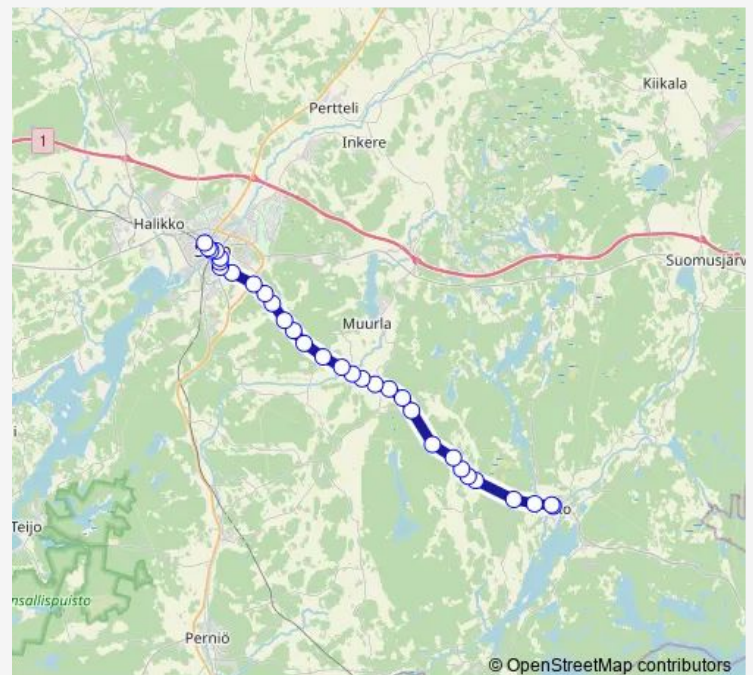

Thursday 07:15-09:15

Friday 07:15-09:15

Saturday —

Sunday —

Route info

Direction: Toija Neste

Stops: 31

Trip Duration: 0 hour 30 min

■ 180 — Salo - Toija

Karjaskylän koulu L

Aarnionperä L

Vanhainkoti L

Lukio L

Salon aluesairaala th P

Urheilupuisto P

Hermannin L