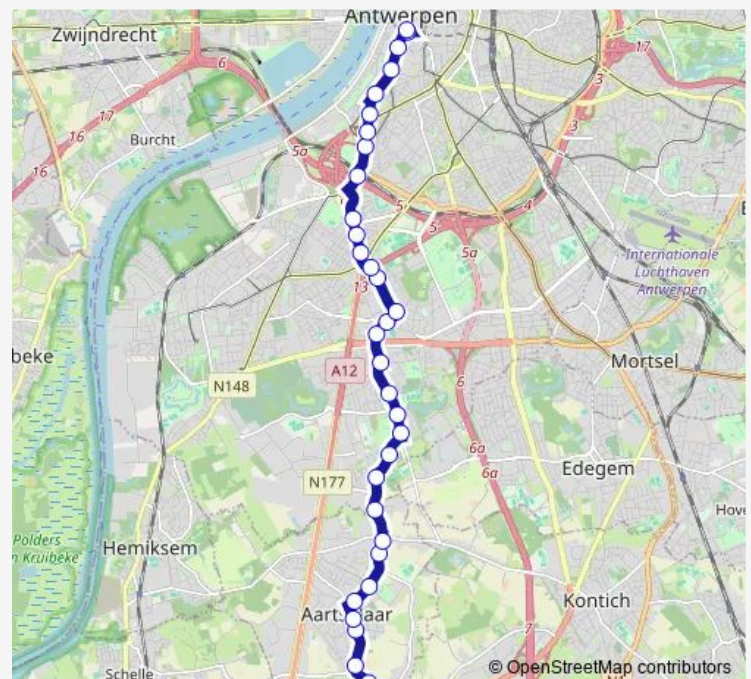

Wilrijk Eglantierlaan

Route schedule

Aartselaar De Bonte Koe — Antwerpen Groenplaats

Monday —

Tuesday —

Wednesday —

Thursday —

Friday 05:18-14:01

Saturday —

Sunday —

Route info

Direction: Aartselaar De Bonte Koe

Stops: 34

Trip Duration: 0 hour 41 min

180 — Aartselaar - Groenplaats

Antwerpen P+R Olympiade

Antwerpen Olympiade

Antwerpen J. De Voslei

Antwerpen Camille Huysmanslaan

Antwerpen Station Zuid

Antwerpen Brederodestraat

Antwerpen Troonplaats

Antwerpen Graaf Van Hoornestraat

Antwerpen Museum