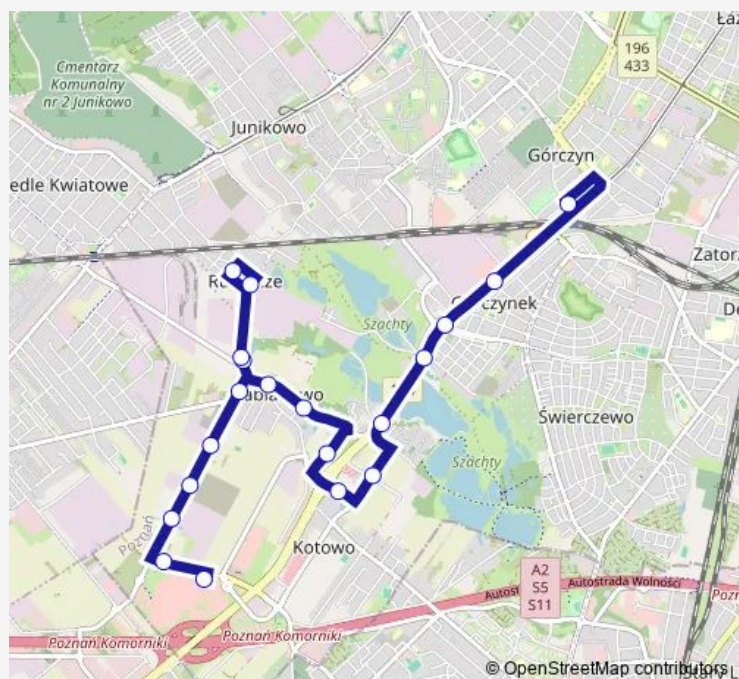

Lerczakówny

Kowalewicka Wiadukt

Tyniecka

Fabianowo

Komornicka

Ostatnia

Bojanowska

Górczyn Pkm

### Route schedule

Sycowska Centrum Handlowe — Górczyn Pkm

Monday 04:49-23:10

Tuesday 04:49-23:10

Wednesday 04:49-23:10

Thursday 04:49-23:10

Friday 04:49-23:10

Saturday 04:43-23:10

### Route info

Direction: Sycowska Centrum Handlowe

Stops: 20

Trip Duration: 0 hour 22 min

180 — Sycowska Centrum Handlowe - Górczyn Pkm| Rudnicze - Górczyn Pkm|Górczyn PKM - Rudnicze|...

**Direction**

Górczyn Pkm — Sycowska Centrum Handlowe