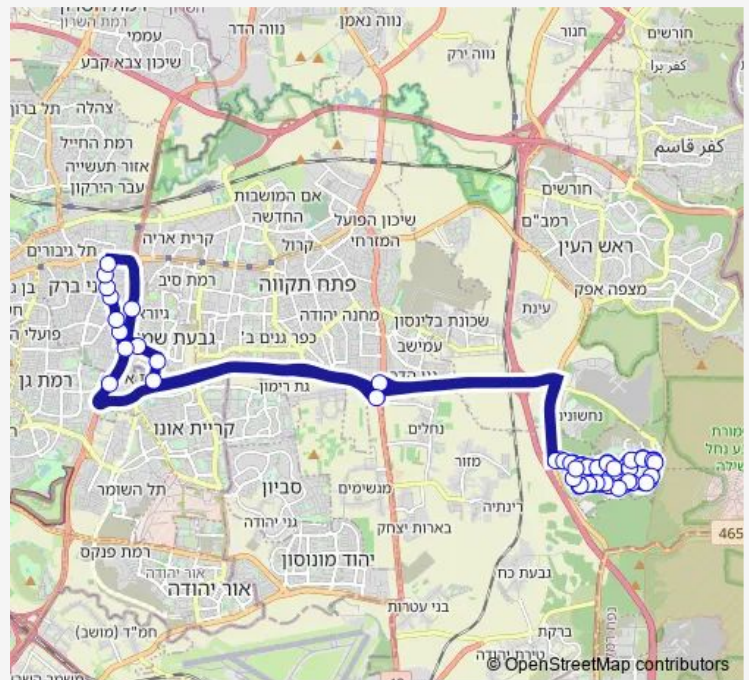

18:30-19:50

Sunday

—

Route info

Direction: ז'בוטינסקי/א.צ גרינברג

Stops: 32

Trip Duration: 0 hour 42 min

רבן יוחנן בן זכאי/רבי יהודה הנשיא

רבן יוחנן בן זכאי/רבי טרפון

רבן יוחנן בן זכאי/שמעיה

Direction

בן זכאי/גן אסתר — רבן יוחנן בן זכאי/שמעיה

54 stops

[Open route schedule](#)

בן זכאי/גן אסתר

רבן יוחנן בן זכאי/הלל

Route info

Direction: בן זכאי/גן אסתר

Stops: 54

Trip Duration: 1 hour 6 min

אהרונוביץ/השלושה

אהרונוביץ/ קניון בני ברק

ג. שמואל/ גשר הולכי רגל

מחלף גבעת שמואל/כביש 4