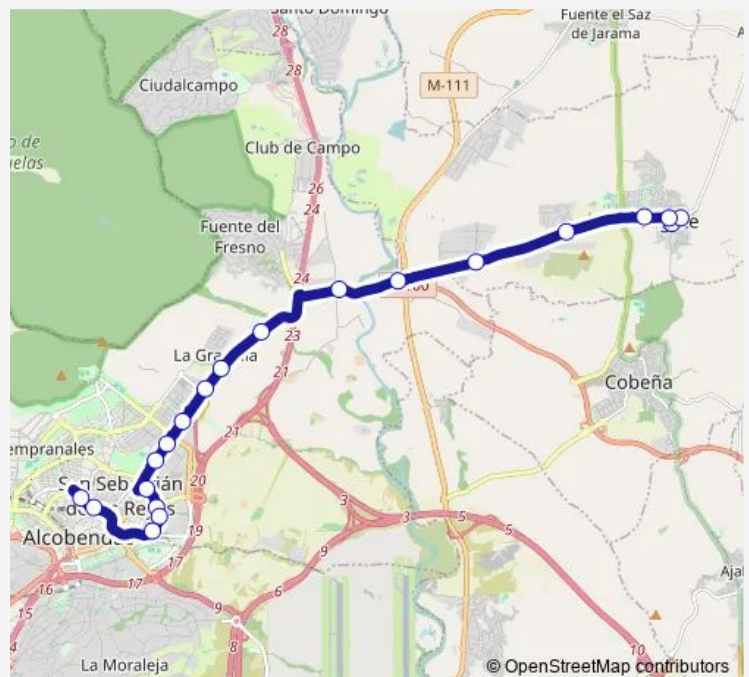

Pºeuropa-Hospital Infanta Sofía

Ctra.Antigua DE Burgos-C.C.Alegra

Ctra.Antigua DE Burgos-LA Granjilla

Ctra.Antigua DE Burgos-Caravanas

Ctra.M100-Cºviejo DE Barajas

Ctra.M100-EL Casetón

Ctra.M106-Pol.Ind.Río DE Janeiro

Monday 04:30-21:40

Tuesday 04:30-21:40

Wednesday 04:30-21:40

Thursday 04:30-21:40

Friday 04:30-21:40

Saturday 04:30-21:40

Sunday —

Route info

Direction: Av.España-Est.Alcobendas-S.S.Reyes

Stops: 21

Trip Duration: 0 hour 38 min

180 — Alcobendas-Algete

Direction

Ronda DE LA Constitución-Alcalá — Av.España-Est.Alcobendas-S.S.Reyes

19 stops

[Open route schedule](#)

Ronda DE LA Constitución-Alcalá

Ronda Constitución-Fuente DEL Noque

Pza.Constitución-Biblioteca

Mayor-Parque LOS Olivos

Ctra.M106-Pol.Ind.El Nogal

Ctra.M106-Pol.Ind.Río DE Janeiro

Ctra-M100-EL Casetón

Ctra.M100-C°viejo DE Barajas