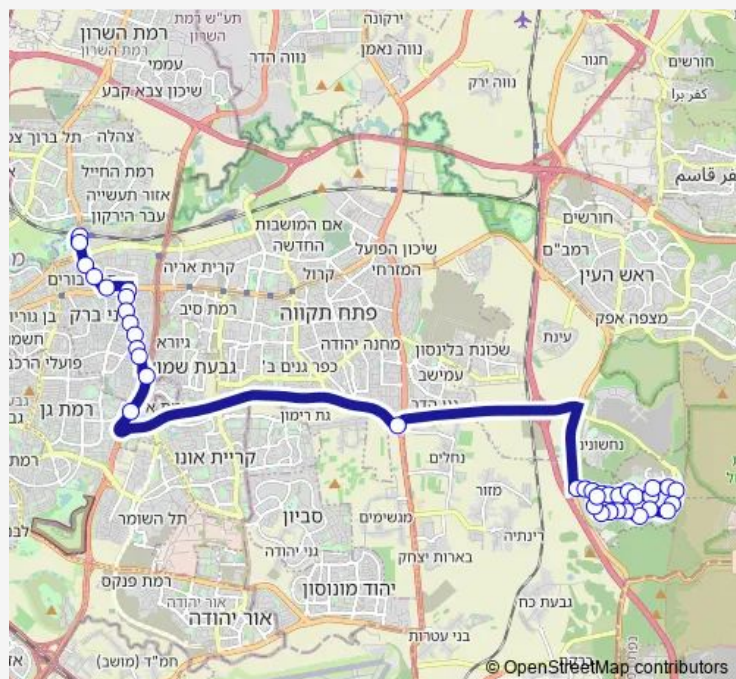

מחלף גבעת שמואל/כביש 4

גשר בר אילן/כביש 4

מחלף שעריה

רבי יהודה הנשיא/כניסה לעיר

רבי יהודה הנשיא/חוני המעגל

ישיבת הרן/רבי יהודה הנשיא

רבי יהודה הנשיא/רבן יוחנן בן זכאי

בית הכנסת אחיעזר/יהודה הנשיא

רבי יהודה הנשיא/רבי עקיבא

Route schedule

אזור התעשייה — רבן יוחנן בן זכאי/שמעיה

Monday 00:00-23:45

Tuesday 00:00-23:45

Wednesday 00:00-23:45

Thursday 00:00-23:45

Friday 00:00-14:45

Saturday 19:40-23:45

Sunday 00:00-23:45

Route info

Direction: אזור התעשייה

Stops: 37

Trip Duration: 0 hour 39 min

רבי יהודה הנשיא/רבי מאיר

בן יאיר/רמב"ם

Thursday 06:00-23:50

Friday 06:10-14:27

Saturday 19:30-23:35

Sunday 00:00-23:50

Route info

Direction: בן זכאי/גן אסתר

Stops: 32

Trip Duration: 0 hour 42 min