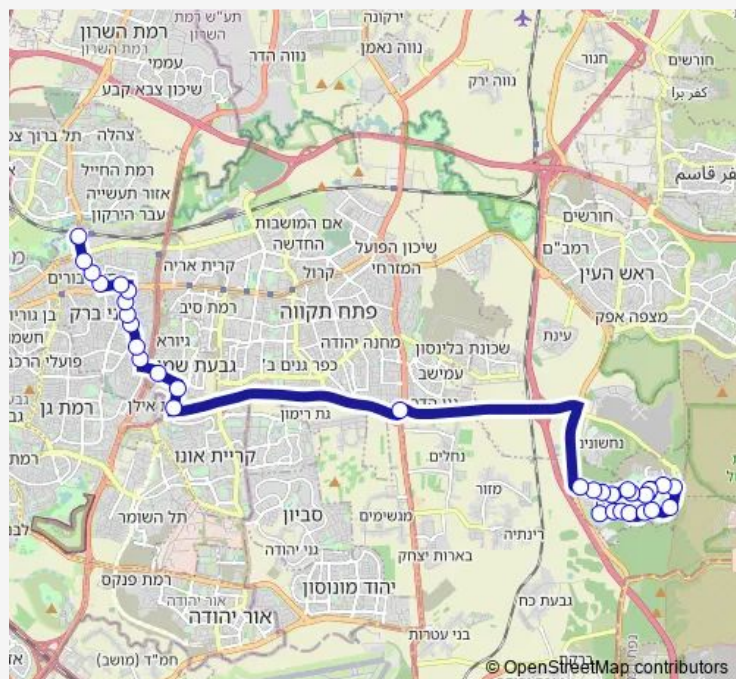

מחלף גבעת שמואל/כביש 4

גשר בר אילן/כביש 4

מחלף שעריה

רבי יהודה הנשיא/כניסה לעיר

רבי יהודה הנשיא/חוני המעגל

ישיבת הר' /רבי יהודה הנשיא

רבי יהודה הנשיא/רבן יוחנן בן זכאי

בית הכנסת אחיעזר/יהודה הנשיא

רבי יהודה הנשיא/רבי עקיבא

Route schedule

אזור התעשייה — רבן יוחנן בן זכאי/שמעיה

Monday 00:00-23:45

Tuesday 00:00-23:45

Wednesday 00:00-23:45

Thursday 00:00-23:45

Friday 00:00-14:15

Saturday 18:45-23:45

Sunday 00:00-23:45

Route info

Direction: אזור התעשייה

Stops: 37

Trip Duration: 0 hour 39 min

רבי יהודה הנשיא/רבי מאיר

בן יאיר/רמב"ם

Thursday 06:00-23:50

Friday 06:10-14:02

Saturday 18:45-23:35

Sunday 00:00-23:50

Route info

Direction: בן זכאי/גן אסתר

Stops: 32

Trip Duration: 0 hour 42 min