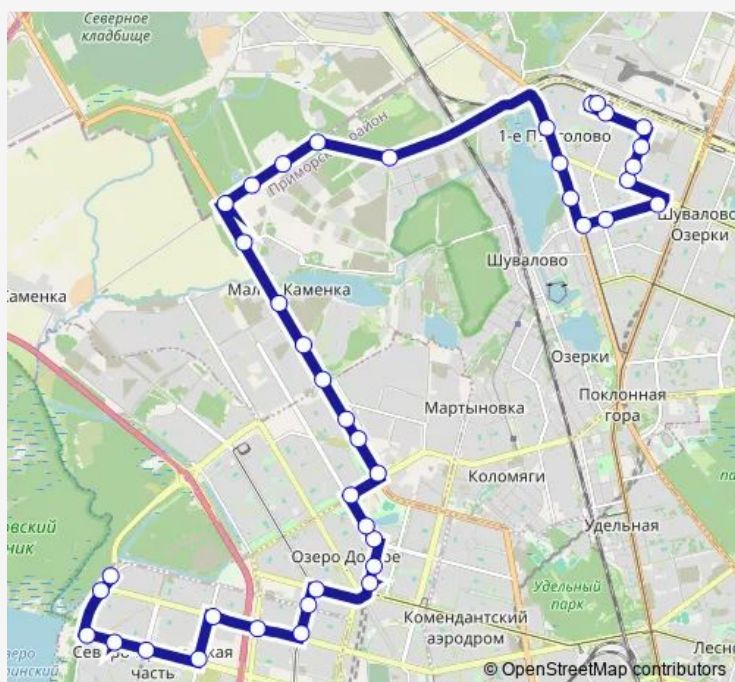

### Route schedule

а.с. ул. Жени Егоровой, Посадки И Высадки Нет — Камышовая ул., 56

Monday	05:45-00:05 <sup>+1</sup>
Tuesday	05:45-00:05 <sup>+1</sup>
Wednesday	05:45-00:05 <sup>+1</sup>
Thursday	05:45-00:05 <sup>+1</sup>
Friday	05:45-00:05 <sup>+1</sup>
Saturday	05:45-24:00
Sunday	05:45-24:00

### Route info

Direction: а.с. ул. Жени Егоровой, Посадки И Высадки Нет

Stops: 43

Trip Duration: 1 hour 11 min

180 — Автобусная Станция ул. Жени Егоровой - Камышовая ул.

Плесецкая ул.

Парашютная ул., 54

Шуваловский пр.