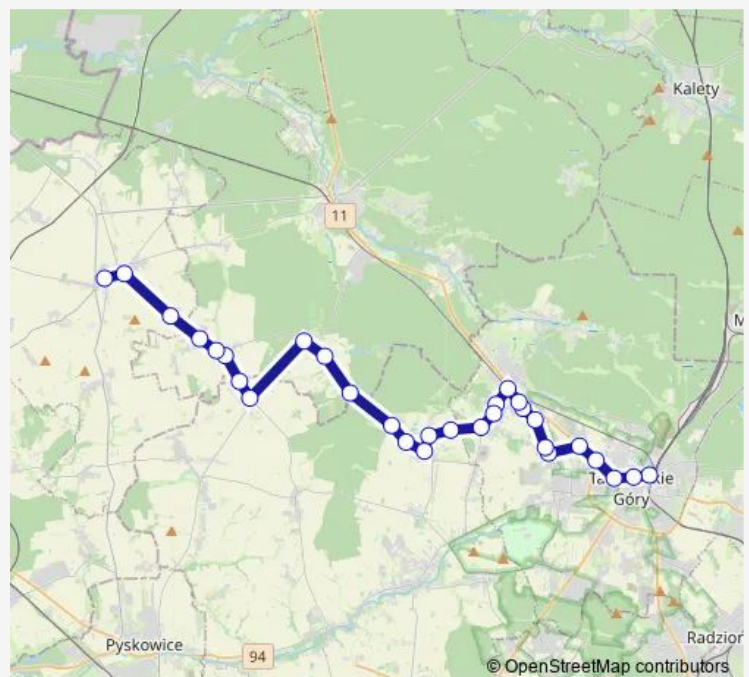

### Route schedule

Tarnowskie Góry Dworzec — Wielowieś Centrum Przesiadkowe

Monday 03:44-22:34

Tuesday 03:44-22:34

Wednesday 03:44-22:34

Thursday 03:44-22:34

Friday 03:44-22:34

Saturday 04:06-17:06

### Route info

Direction: Tarnowskie Góry Dworzec

Stops: 28

Trip Duration: 0 hour 48 min

Połomia Skrzyżowanie [nż]

Wojska Powstańców Śląskich [nż]

Wojska Kościół

Wojska Podlesie