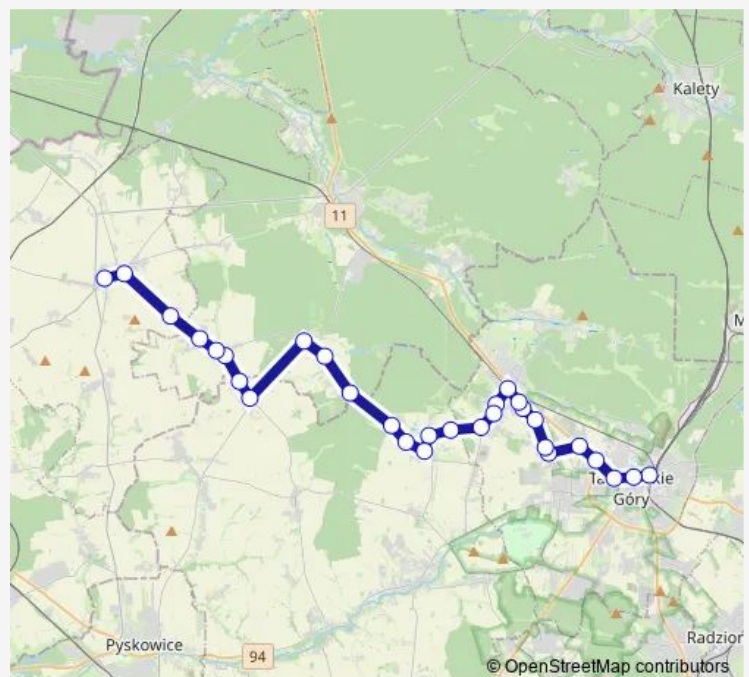

### Route schedule

Tarnowskie Góry Dworzec — Wielowieś Centrum Przesiadkowe

Monday 03:44-22:34

Tuesday 03:44-22:34

Wednesday 03:44-22:34

Thursday 03:44-22:34

Friday 03:44-22:34

Saturday 04:06-17:06

### Route info

Direction: Tarnowskie Góry Dworzec

Stops: 28

Trip Duration: 0 hour 48 min

Połomia Skrzyżowanie [nż]

Wojska Powstańców Śląskich [nż]

Wojska Kościół

Wojska Podlesie