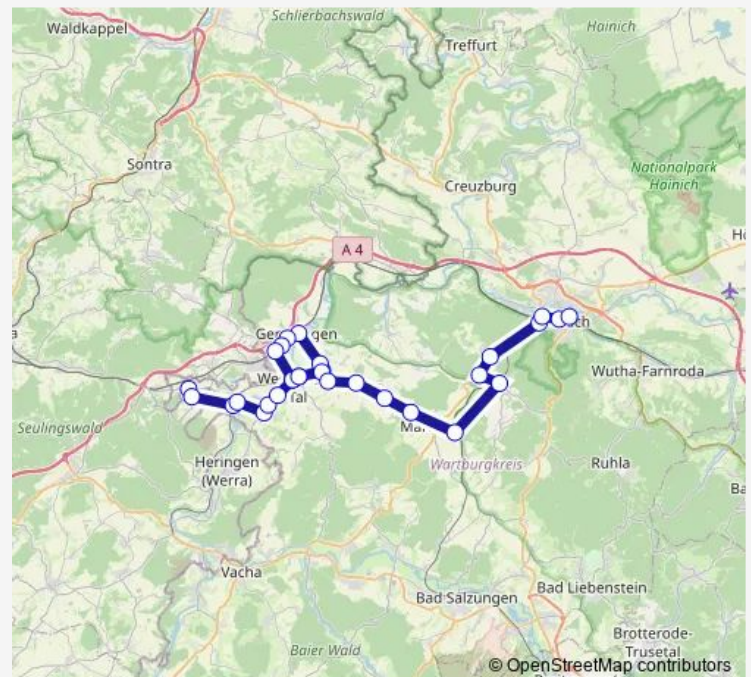

Wünschensuhl

Fernbreitenbach

Hausbreitenbach

Herda, Kreuzung

Berka / Werra, Regelschule

Route schedule

Eisenach, Zob — Berka / Werra, Regelschule

Monday 12:55

Tuesday 12:55

Wednesday 12:55

Thursday 12:55

Friday 12:55

Saturday —

Sunday —

Route info

Direction: Eisenach, Zob

Stops: 15

Trip Duration: 0 hour 40 min

Direction

Dankmarshausen — Eisenach, Zob

27 stops

[Open route schedule](#)

Dankmarshausen

Dankmarshausen, Unterdorf

Dippach (b. Gerstungen), Ort

Dippach (b. Gerstungen), Sportplatz

Berka / Werra, Dippacher Straße

Berka / Werra, Mitte

Berka / Werra

Herda, Mitte

Herda

Gerstungen, Werrabrücke