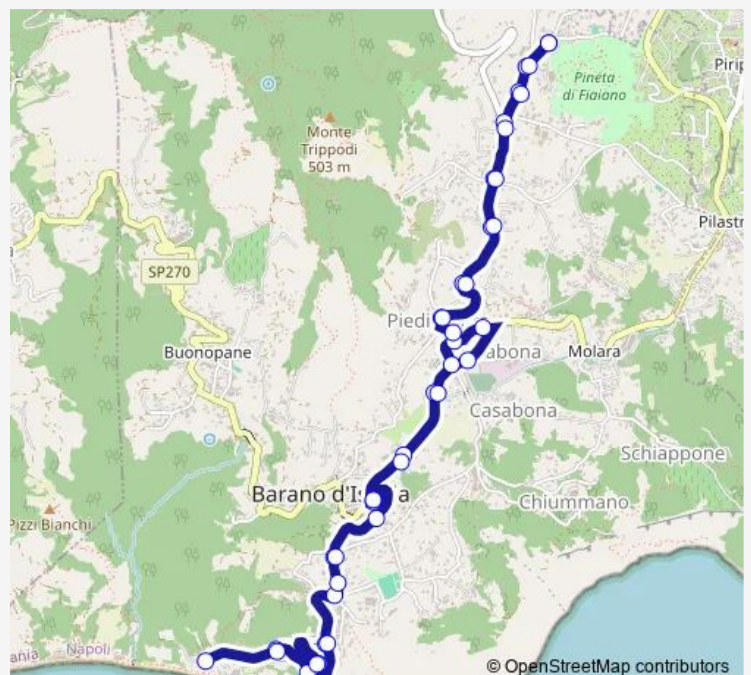

Wednesday 08:30-19:55

Thursday 08:30-19:55

Friday 08:30-19:55

Saturday 08:30-19:55

Sunday 08:30-19:55

Route info

Direction: Fiaiano Parcheggio Capol.

Stops: 41

Trip Duration: 0 hour 40 min

180 — Fiaiano - Piedimonte - Testaccio - Maronti - Testaccio - Piedimonte - Fiaiano

Parcheggio

Villa al Mare

Scale

Piazza Testaccio

Standa

Hotel la Luna