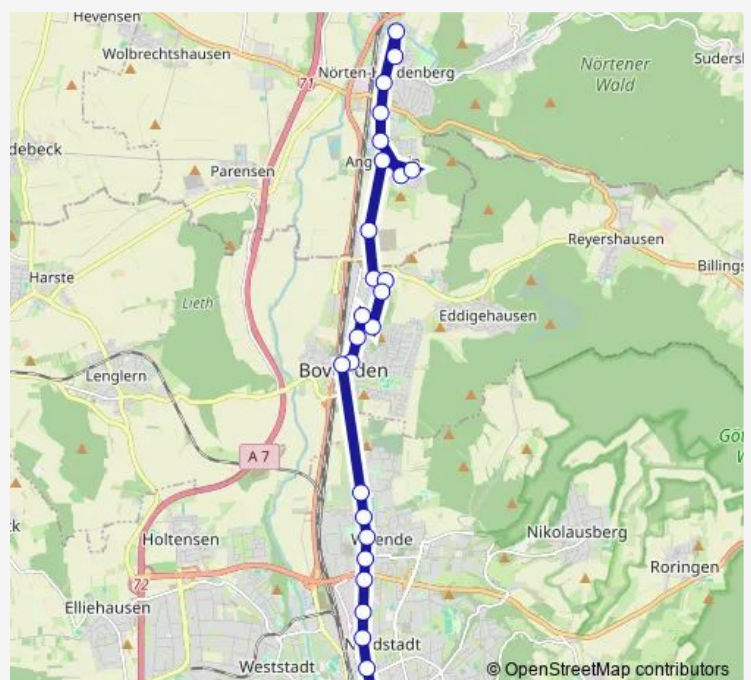

Göttingen-Weende Freibad

Göttingen-Weende Roter Berg

Bovenden Breite Straße

Angerstein Bachstraße

Angerstein Im Hohen Felde

Nörten-Hardenberg Im Kampe

Nörten-Hardenberg Göttinger Straße

Nörten-Hardenberg Schule

Saturday

01:57-03:12

Sunday

01:57-03:12

Route info

Direction: Göttingen Bahnhof/Zob

Stops: 16

Trip Duration: 0 hour 32 min

Direction

Göttingen Bahnhof/Zob — Nörten-Hardenberg Bahnhof/Zob

23 stops

[Open route schedule](#)

Göttingen Bahnhof/Zob

Göttingen Platz der Göttinger Sieben

Göttingen Kreuzberggring

Göttingen Liebrechtstraße