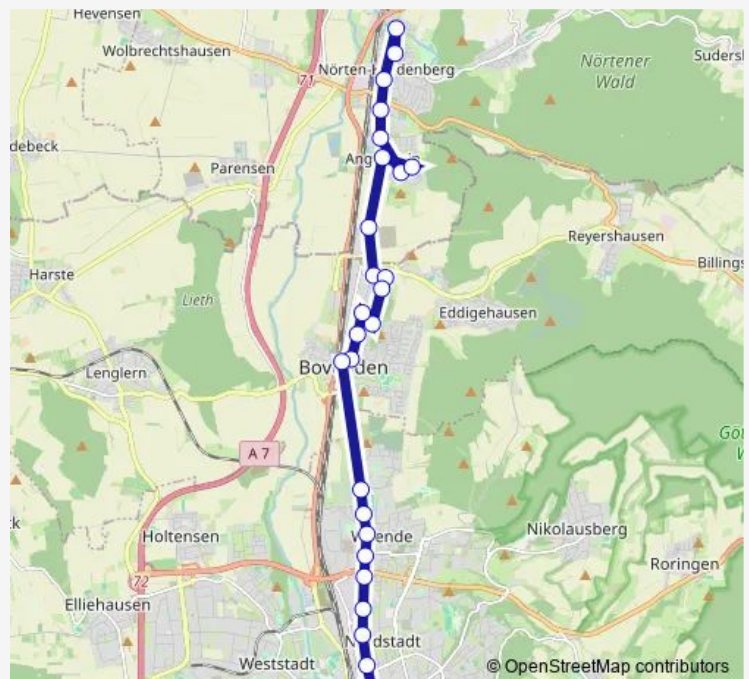

Bovenden Hopfenstieg

Bovenden Sohnreystraße

Bovenden Steffensweg Süd

Bovenden Steffensweg Mitte

Bovenden Steffensweg Nord

Bovenden Rauschenwasser

Angerstein Jochen-Busch-Straße

Angerstein Bachstraße

Angerstein Im Hohen Felde

Route schedule

Göttingen Bahnhof/Zob — Nörten-Hardenberg Bahnhof/Zob

Monday 06:30-17:52

Tuesday 06:30-17:52

Wednesday 06:30-17:52

Thursday 06:30-17:52

Friday 06:30-17:52

Saturday —

Sunday —

Route info

Direction: Göttingen Bahnhof/Zob

Stops: 23

Trip Duration: 0 hour 28 min

Nörten-Hardenberg Im Kampe

Nörten-Hardenberg Bahnhof/Zob

Direction

Nörten-Hardenberg Schule — Göttingen Bahnhof/Zob

15 stops

[Open route schedule](#)

Nörten-Hardenberg Schule

Nörten-Hardenberg Schlossblick

Nörten-Hardenberg Göttinger Straße

Nörten-Hardenberg Im Kampe