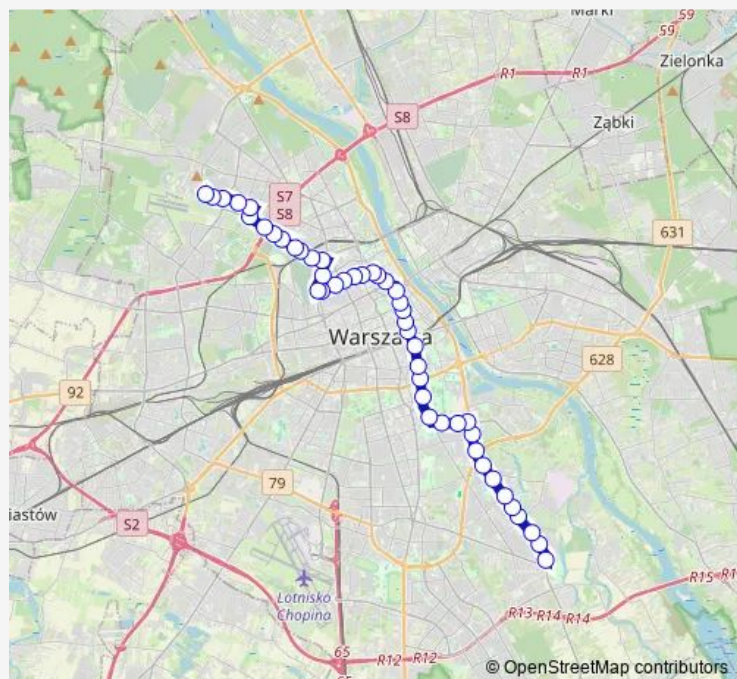

Uniwersytet 02

Route schedule

Wilanów 04 — Chomiczówka 05

Monday 04:32-23:02

Tuesday 04:32-23:02

Wednesday 04:32-23:02

Thursday 04:32-23:02

Friday 04:32-23:02

Saturday 04:32-23:02

Sunday 04:32-23:02

Route info

Direction: Wilanów 04

Stops: 46

Trip Duration: 1 hour 12 min

Hotel Bristol 02

Pl. Zamkowy 02

Kapitulna 02

Pl. Krasińskich 02

Świętojerska 02

Muranów 04

Nalewki-Muzeum 02

Anielewicza 04

Smocza 04

Esperanto 02

Route info

Direction: Wilanów 04

Stops: 46

Trip Duration: 0 hour 56 min

Świętojerska 02

Muranów 04

Nalewki-Muzeum 02

Anielewicza 04