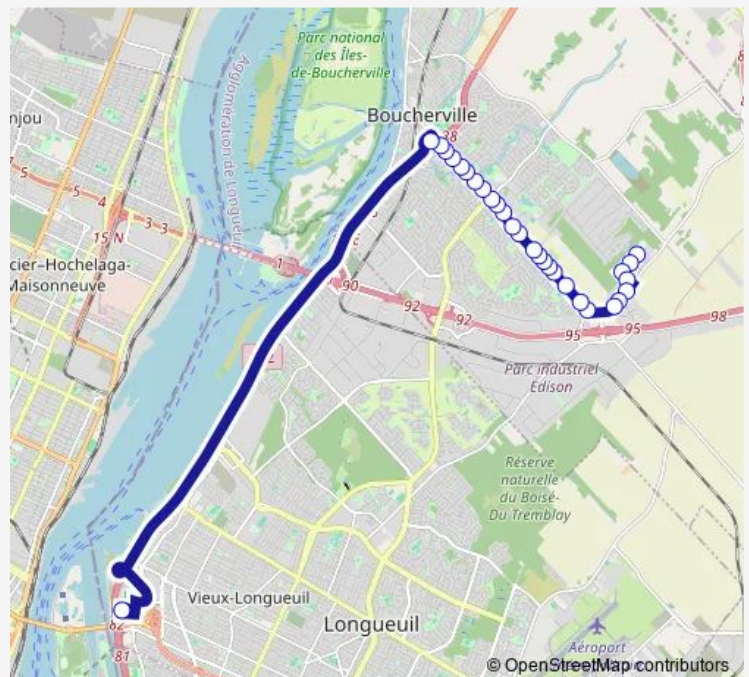

Monday 06:30-18:38

Tuesday 06:30-18:38

Wednesday 06:30-18:38

Thursday 06:30-18:38

Friday 06:30-18:38

Saturday —

Sunday —

Route info

Direction: des Sureaux et civique 714

Stops: 29

Trip Duration: 0 hour 30 min

180 — Boucherville - des Sureaux

boul. De Montarville et Félix-Leclerc

boul. De Montarville et Jacques-Cartier

boul. De Montarville et François-Gravé

boul. De Montarville et François-Gravé

boul. De Montarville et Samuel-De Champlain

boul. De Montarville et rte 132 est

Terminus DE Montarville

Terminus Longueuil

Direction

Terminus Longueuil — des Sureaux et civique 718

29 stops

[Open route schedule](#)

Terminus Longueuil

boul. De Montarville et rte 132 est

Terminus DE Montarville

boul. De Montarville et rte 132 est

boul. De Montarville et Samuel-De Champlain

boul. De Montarville et François-Gravé