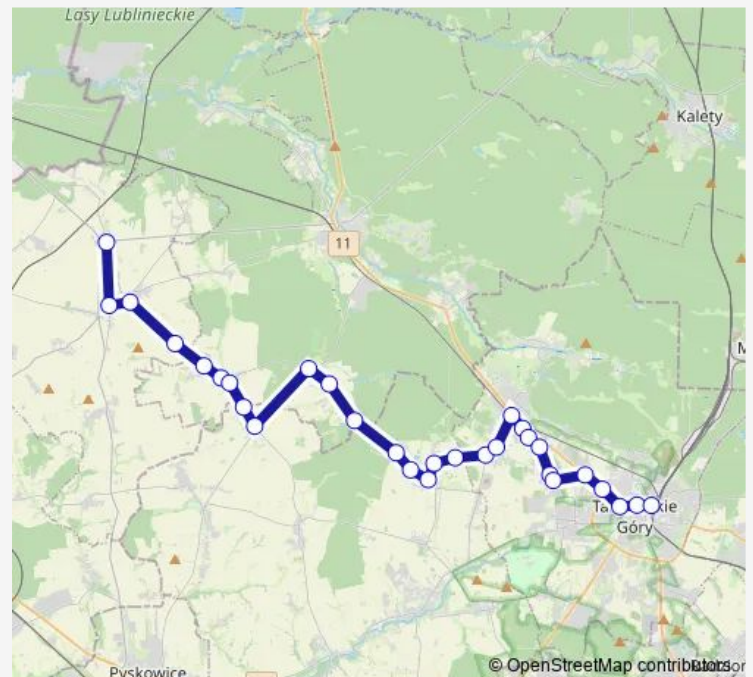

Rybna Starowapienna

Route schedule

Kieleczka — Tarnowskie Góry Dworzec

Monday 05:33-06:40

Tuesday 05:33-06:40

Wednesday 05:33-06:40

Thursday 05:33-06:40

Friday 05:33-06:40

Saturday —

Sunday —

Route info

Direction: Kieleczka

Stops: 30

Trip Duration: 0 hour 56 min

180

Rybna Przepompownia [nż]