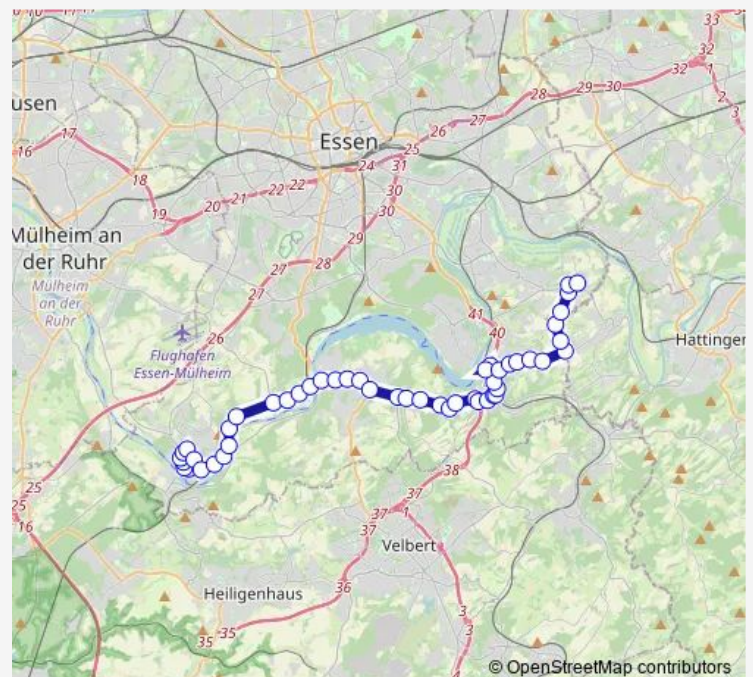

Essen Ruthertal

Essen Schuirweg

Essen Döllken

Essen Von-Schirp-Str.

Essen Werden S

Essen Werdener Markt

Essen Porthofplatz

Essen Kellerstr.

Essen Wintgenstr.

### Route schedule

Essen Kettwiger Markt — Essen Burgaltendorf Burgr.

Monday 05:25-22:06

Tuesday 05:25-22:06

Wednesday 05:25-22:06

Thursday 05:25-22:06

Friday 05:25-22:06

Saturday 06:43-22:06

### Route info

Direction: Essen Kettwiger Markt

Stops: 49

Trip Duration: 0 hour 58 min

180

BusMaps

Essen Am Schwarzen

Essen Hespertal