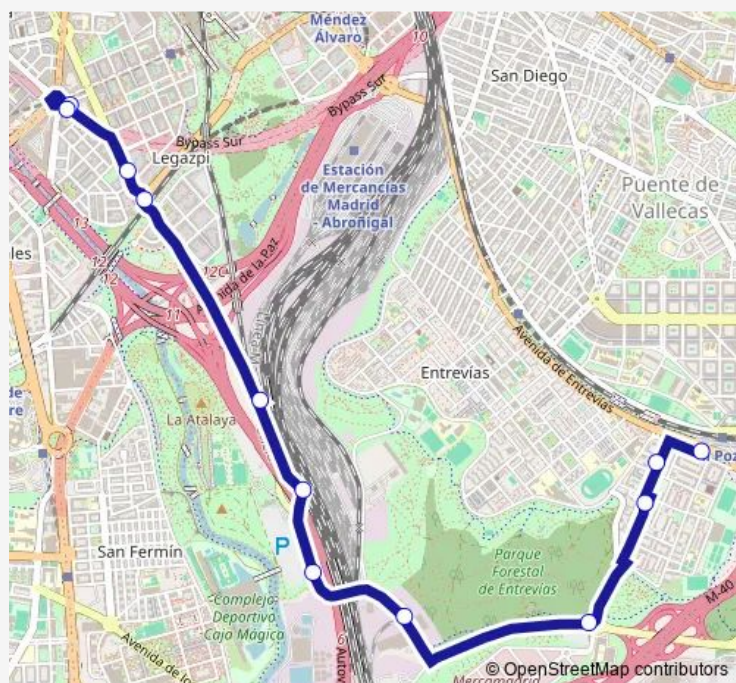

Friday 07:30-21:00

Saturday —

Sunday —

Route info

Direction: Padre Llanos - Esteban Carros

Stops: 12

Trip Duration: 0 hour 30 min

180 — Plaza de Legazpi - Estacion el Pozo

Direction

Legazpi — Padre Llanos - Esteban Carros

10 stops

[Open route schedule](#)

Legazpi

Bronce

Nudo Sur

Viveros Raga

Monday 08:00-21:30

Tuesday 08:00-21:30

Wednesday 08:00-21:30

Thursday 08:00-21:30

Friday 08:00-21:30

Saturday —

Sunday —

Route info