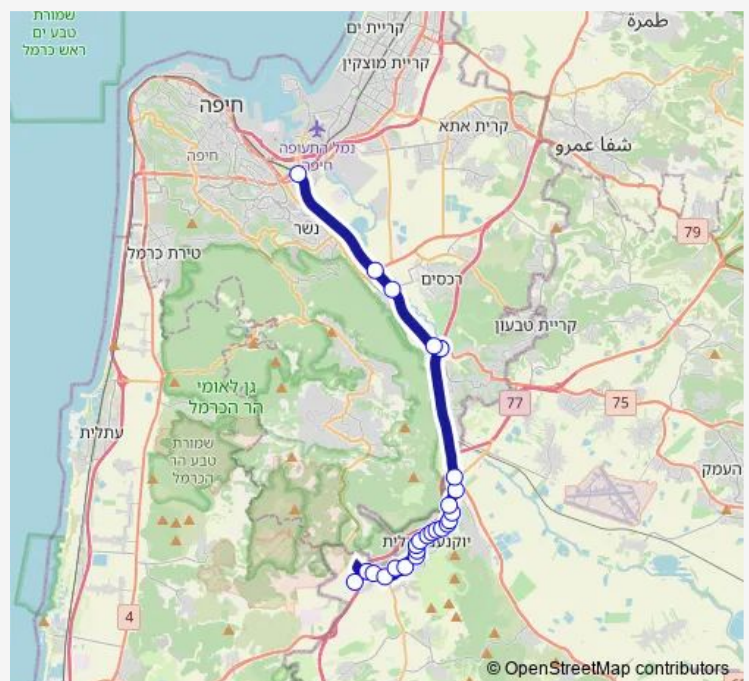

Direction

מחנה אליקים — ת. מרכזית המפרץ/הורדה

25 stops

[Open route schedule](#)

מחנה אליקים

מחלף אליקים

מסעף אליקים

צומת יקנעם מערב

מחלף העמקים/אלרואי

Route schedule

מחנה אליקים — ת. מרכזית המפרץ/הורדה

Monday 17:05

Tuesday 17:05

Wednesday 17:05

Thursday 17:05

Friday —

Saturday —

Sunday 17:05

Route info

Direction: מחנה אליקים

Stops: 25

Trip Duration: 0 hour 30 min

מחלף העמקים/ג'למה

יגור/כפר חסידים