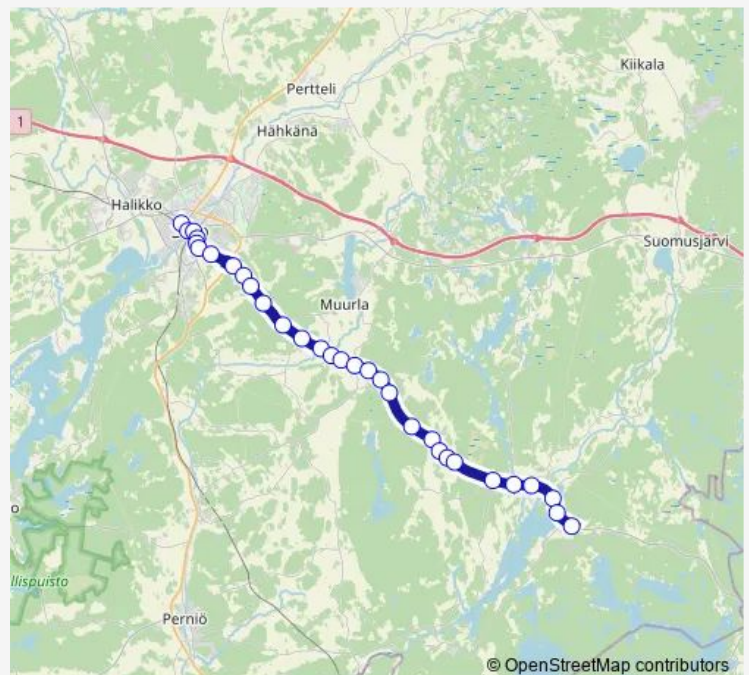

Thursday 07:15-09:15

Friday 07:15-09:15

Saturday —

Sunday —

Route info

Direction: Toija Neste

Stops: 30

Trip Duration: 0 hour 21 min

180 — Salo - Kisko

BusMaps

Aarnionperä L

Kukonkalliontie L

Salon lukio L

Salon aluesairaala P

Urheilupuisto P

Hermannin

Kaupungintalo L

Salon teatteri L

Salon linja-autoasema2

Direction

Salo linja-autoasema — Syväkorventie E

31 stops

[Open route schedule](#)

Salo linja-autoasema