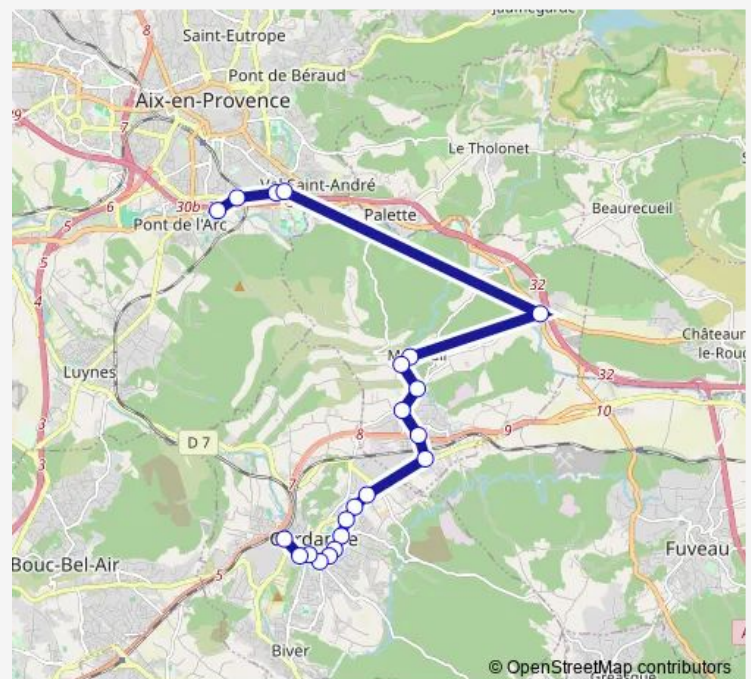

Thursday 06:45-19:20

Friday 06:45-19:20

Saturday 06:45-19:20

Sunday 08:45-17:35

Route info

Direction: Pôle d'Echanges de Gardanne

Stops: 23

Trip Duration: 0 hour 43 min

180 — Gardanne - Meyreuil - Aix

Coton Rouge

P+R Krypton Q5

Direction

P+R Krypton Q5 — Pôle d'Echanges de Gardanne

21 stops

[Open route schedule](#)

P+R Krypton Q5

Wednesday 06:25-19:25

Thursday 06:25-19:25

Friday 06:25-19:25

Saturday 06:25-19:25

Sunday 09:45-18:25

Route info

Direction: P+R Krypton Q5

Stops: 21