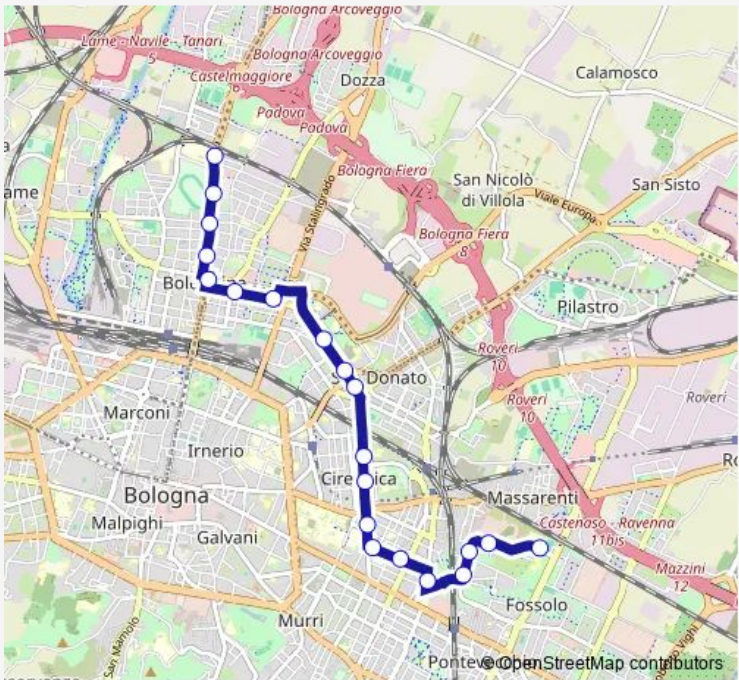

Bus 180 Via Populonia - Istituto Aldini Valeriani

[Go to website](#)

Direction
Istituto Manfredi Tanari — Istituto Aldini
20 stops
[Open route schedule](#)

- Istituto Manfredi Tanari
- Etruria
- Spina
- Vetulonia
- Azzurra
- Mengoli
- Ospedale Malpighi
- Palagi
- Libia
- Dehon
- Galeotti
- Repubblica
- Novelli
- Stalingrado
- Creti
- Piazza Dell'Unita`
- CA` DEI Fiori
- Lombardi
- Ippodromo
- Istituto Aldini

Route schedule
Istituto Manfredi Tanari — Istituto Aldini

Monday	07:18
Tuesday	07:18
Wednesday	07:18
Thursday	07:18
Friday	07:18
Saturday	07:18
Sunday	—

Route info
Direction: Istituto Manfredi Tanari
Stops: 20
Trip Duration: 0 hour 26 min

180 — Via Populonia - Istituto Aldini Valeriani **BusMaps**

Direction

Istituto Aldini — Istituto Manfredi Tanari

22 stops

[Open route schedule](#)

Istituto Aldini

Ippodromo

Lombardi

Thursday 13:45

Friday 13:45

Saturday 13:45

Sunday —

Route info

Direction: Istituto Aldini

Stops: 22

Trip Duration: 0 hour 27 min