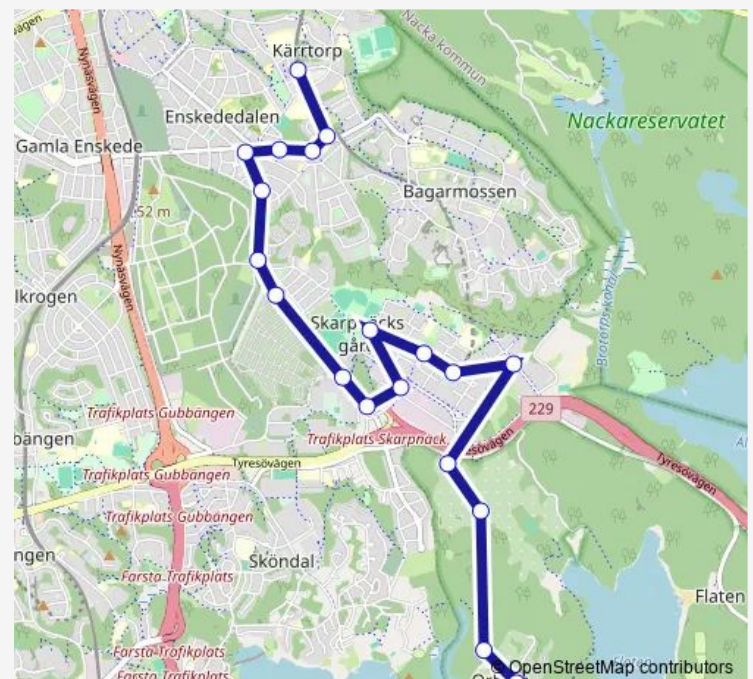

Saturday 06:53-23:51

Sunday 06:53-23:51

Route info

Direction: Kärrtorp T-bana

Stops: 19

Trip Duration: 0 hour 19 min

180

BusMaps

Direction

Orhem — Kärrtorp T-bana

19 stops

[Open route schedule](#)

Orhem
Orhems grindstuga
Listuddsfältet
Orhems vägskäl
Skarpa by
Skarpnäcks allé
Skarpnäcksparken
Vinggatan
Horisontvägen
Flygledargatan
Vinthundsvägen
Skarpnäcks koloniområde
Pungpinan
Kyrkogårdsvägen
Enskededalen Kärrtorpsvägen
Statsrådsvägen
Gränsberget
Holmögaddsvägen
Kärrtorp T-bana

Route schedule

Orhem — Kärrtorp T-bana

Monday	06:23-23:16
Tuesday	06:23-23:16
Wednesday	06:23-23:16
Thursday	06:23-23:16
Friday	06:23-23:16
Saturday	07:12-23:16
Sunday	07:12-23:16

Route info

Direction: Orhem