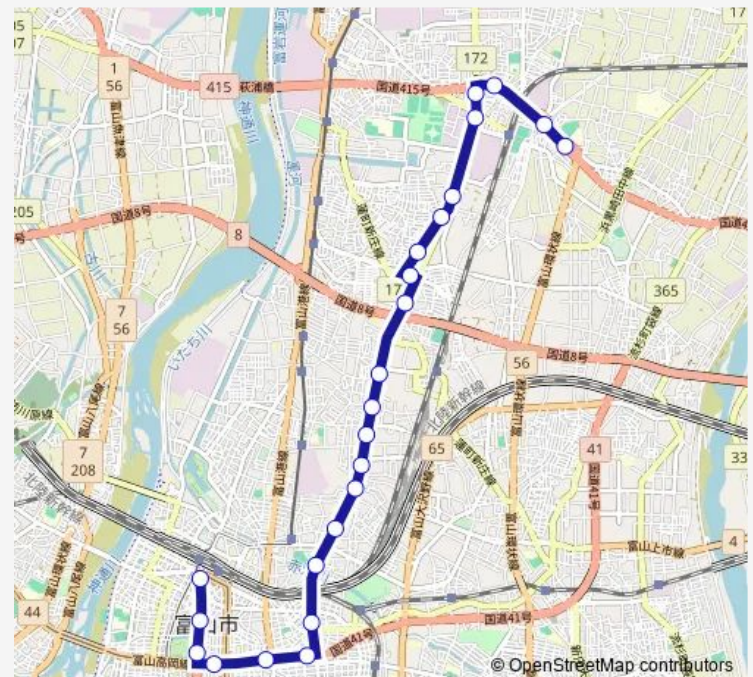

東町 (富山)

北新町

荒町

Route schedule

富山東高校前 — 富山駅前

Monday 07:15

Tuesday 07:15

Wednesday 07:15

Thursday 07:15

Friday 07:15

Saturday —

Sunday —

Route info

Direction: 富山東高校前

Stops: 24

Trip Duration: 0 hour 45 min

■ 下赤江・荒町 (東高校) 線

BusMaps

城址公園前

富山市役所前

富山駅前

下赤江・荒町(東高校)線 Bus time schedules and route maps are available in an offline PDF at busmaps.com. Use the busmaps.com website to see live bus times, train schedule or subway schedule, and step-by-step directions for all public transit in Toyama