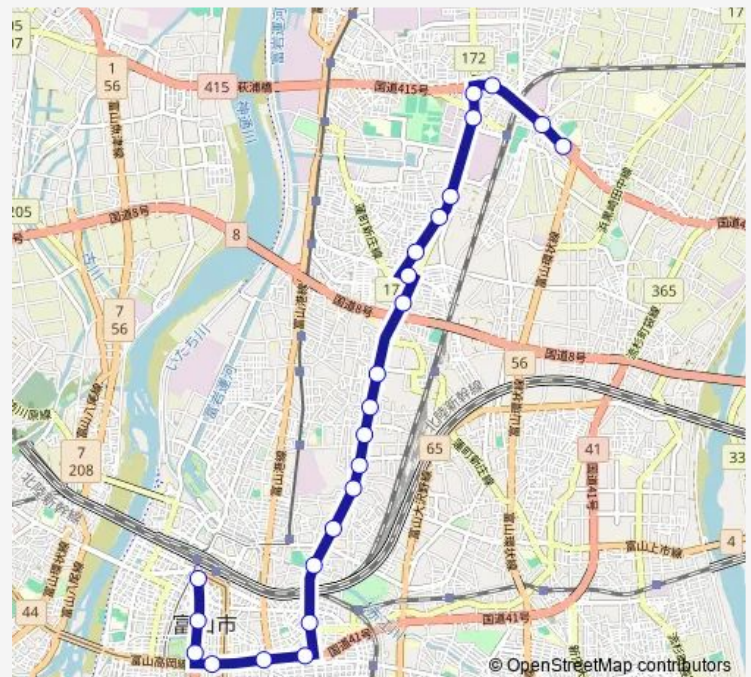

### Route schedule

富山東高校前 — 富山駅前

Monday 07:15

Tuesday 07:15

Wednesday 07:15

Thursday 07:15

Friday 07:15

Saturday —

### Route info

Direction: 富山東高校前

Stops: 24

Trip Duration: 0 hour 45 min

■ 下赤江・荒町 (東高校) 線

BusMaps

城址公園前

富山市役所前