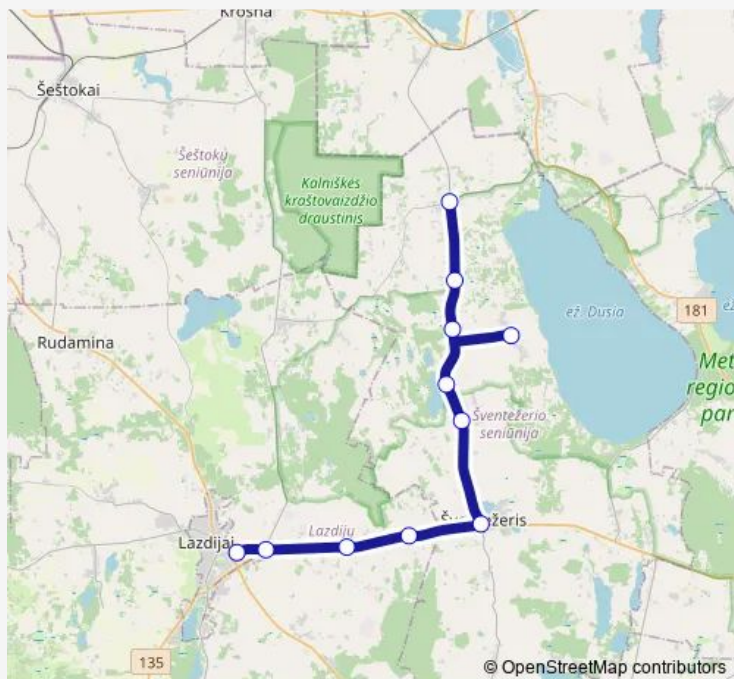

## Route schedule

Lazdijų autobusų stotis — Stebuliai

Monday 06:45

Tuesday 06:45

Wednesday 06:45

Thursday 06:45

Friday 06:45

Saturday —

## Route info

Direction: Lazdijų autobusų stotis

Stops: 11

Trip Duration: 0 hour 30 min

■ M10 — Lazdijai – Stebuliai per Šventežerį, Teizus

**BusMaps**