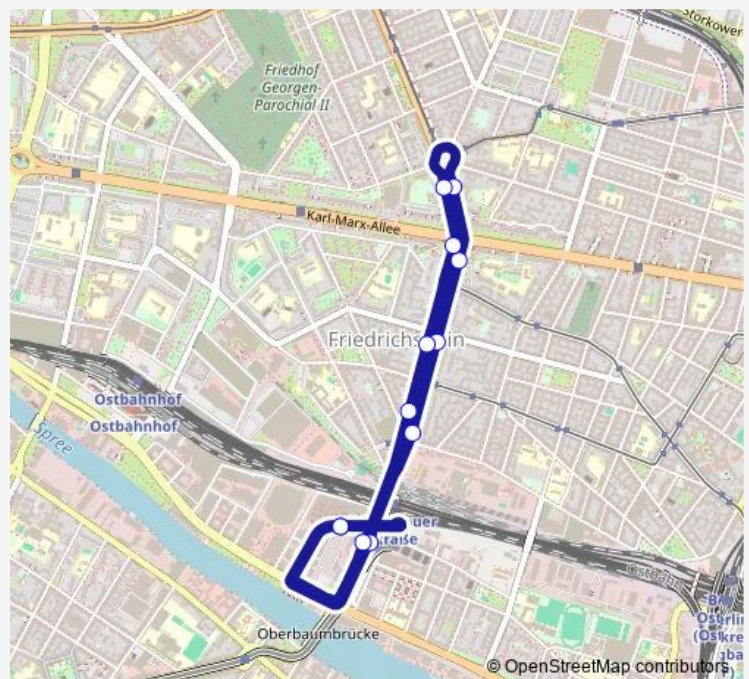

### Route schedule

Friedrich-Ludwig-Jahn-Sportpark (Berlin) — U Turmstr. (Berlin)

Monday	—
Tuesday	—
Wednesday	—
Thursday	—
Friday	24:27-02:55 <sup>+1</sup>
Saturday	03:10-05:25
Sunday	—

### Route info

Direction: Friedrich-Ludwig-Jahn-Sportpark (Berlin)

Stops: 15

Trip Duration: 0 hour 18 min

M10

BusMaps

## Direction

U Turmstr. (Berlin) — Friedrich-Ludwig-Jahn-Sportpark (Berlin)

15 stops

[Open route schedule](#)

U Turmstr. (Berlin)

U Turmstr. (Berlin)

Lübecker Str. (Berlin)

Wilsnacker Str. (Berlin)

## Route info

Direction: U Turmstr. (Berlin)

Stops: 15

Trip Duration: 0 hour 19 min

**Direction**

S+U Warschauer Str. (Berlin) — S+U Warschauer Str. (Berlin)

12 stops

[Open route schedule](#)