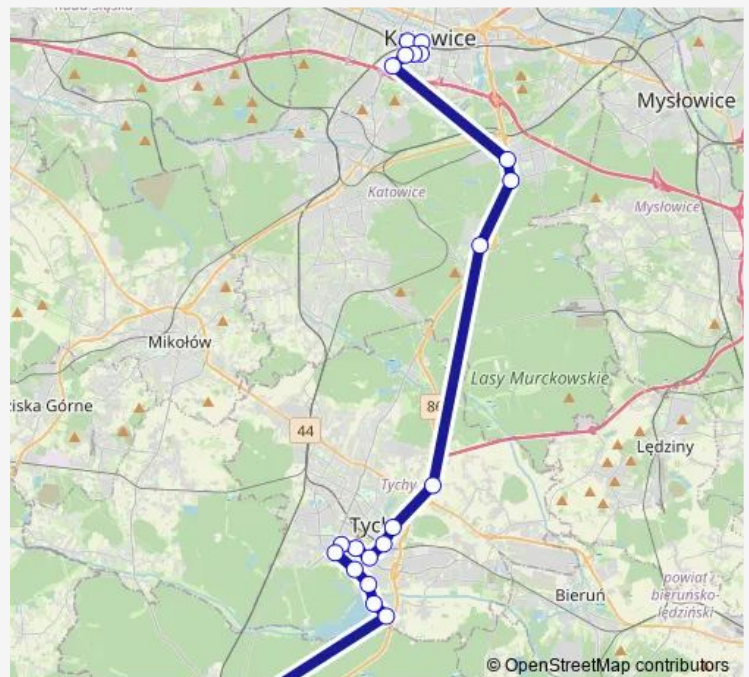

Murcki Dolina Murckowska

Giszowiec Górniczego Stanu

Giszowiec Osiedle

Katowice Awf

Katowice Mikołowska

Katowice Kopernika Dworzec

Katowice Plac Miarki

Katowice Dworzec

Saturday 05:32-22:32

Sunday 05:32-22:32

Route info

Direction: Kobiór Centrum

Stops: 20

Trip Duration: 1 hour 2 min

■ M10

BusMaps

Direction

Katowice Sądowa — Kobiór Centrum

21 stops

[Open route schedule](#)

Katowice Sądowa

Katowice Dworzec

Katowice Plac Miarki

Katowice Kopernika Dworzec

Katowice Mikołowska

Katowice Awf

Giszowiec Osiedle

Giszowiec Górniczego Stanu

Murcki Bielska

Wartogłowiec Beskidzka

Tychy Szpital Wojewódzki

Tychy Lodowisko