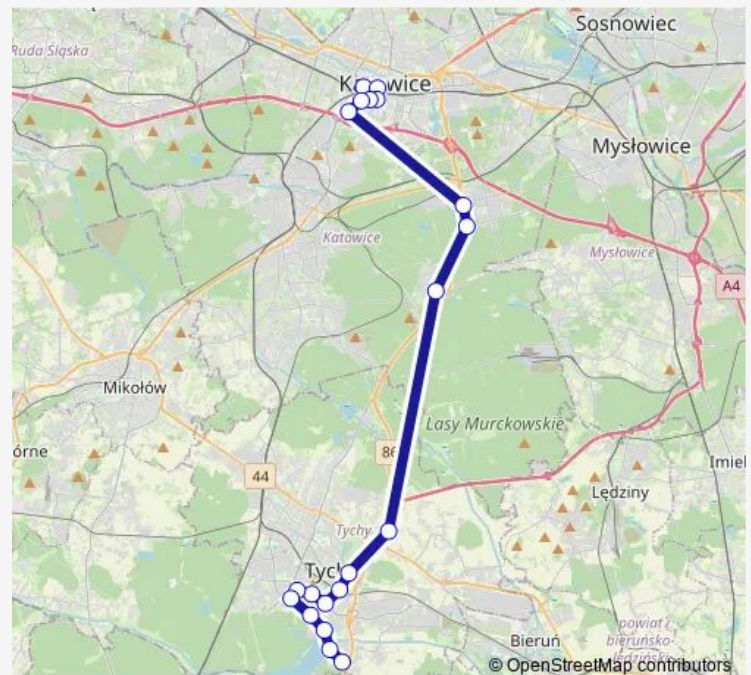

Murcki Dolina Murckowska

Giszowiec Górniczego Stanu

Giszowiec Osiedle

Katowice Awf

Katowice Mikołowska

Katowice Kopernika Dworzec

Katowice Plac Miarki

Katowice Dworzec

Saturday 04:46

Sunday 04:46

Route info

Direction: Tychy Osiedle Z1

Stops: 19

Trip Duration: 0 hour 49 min

■ M10

BusMaps

Direction

Katowice Sądowa — Tychy Osiedle Z1

20 stops

[Open route schedule](#)

Katowice Sądowa

Katowice Dworzec

Katowice Plac Miarki

Katowice Kopernika Dworzec

Katowice Mikołowska

Katowice Awf

Giszowiec Osiedle

Giszowiec Górniczego Stanu

Murcki Bielska

Wartogłowiec Beskidzka

Tychy Szpital Wojewódzki

Tychy Lodowisko